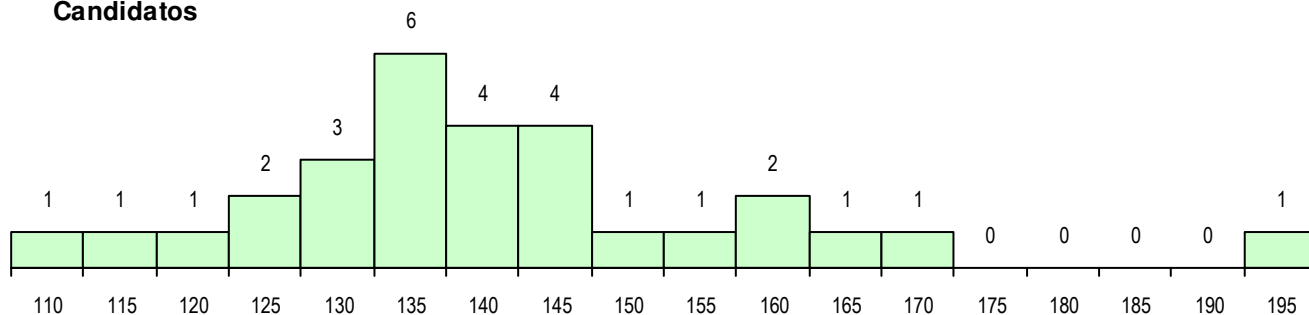

**SEXO DOS CANDIDATOS**

Sexo	Cands. %	Cols. %
Masc.	5 17	1 9
Femin.	24 83	10 91
<b>Total</b>	<b>29</b>	<b>11</b>

**CURSO DO 12º ANO**

Curso 12º ano	Cands. %	Cols. %
F64 Artes Visuais	7 24	5 45
F62 Línguas e Humanidades	7 24	2 18
C62 Línguas e Humanidades	3 10	1 9
F73 Produção Artística	2 7	2 18
C61 Ciências Socioeconómicas	1 3	1 9
T38 Técnico de Multimédia	1 3	0 0
R23 Técnico de Logística	1 3	0 0
R03 Artes do Espetáculo - Interpretação	1 3	0 0
R02 Artes do Espetáculo - Interpretação	1 3	0 0
P14 Técnico de Multimédia	1 3	0 0
F76 Secundário de Música	1 3	0 0
F72 Design de Produto	1 3	0 0
C84 Recorrente - Artes Visuais	1 3	0 0
C64 Artes Visuais	1 3	0 0

(15 mais frequentes)

**MÉDIAS DOS COLOCADOS**

Nota de candidatura	139.3
Prova de ingresso	139.9
Média do 12º ano	139.0
Média do 10º/11º ano	139.0

**OPÇÕES EXCLUÍDAS**

Nota candidatura (s/mínima)	0
Prova ingresso (não fez)	1
Prova ingresso (s/mínima)	0
Pré-requisito (não fez)	0

**DISTRIBUIÇÕES DE NOTAS DE CANDIDATURA**

**Candidatos**

**Colocados**