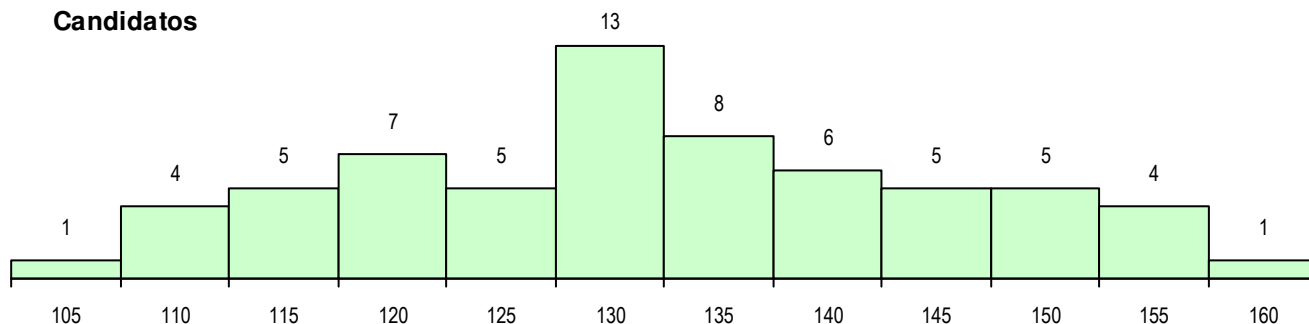

SEXO DOS CANDIDATOS

Sexo	Cands. %	Cols. %
Masc.	13 20	3 17
Femin.	51 80	15 83
Total	64	18

CURSO DO 12º ANO (15 mais frequentes)

Curso 12º ano	Cands. %	Cols. %
F62 Línguas e Humanidades	32 50	6 33
F60 Ciências e Tecnologias	9 14	4 22
C62 Línguas e Humanidades	7 11	4 22
966 Cursos EFA, Formações Modulares	2 3	1 6
P14 Técnico de Multimédia	2 3	1 6
P01 Animador Sociocultural	2 3	0 0
C80 Recorrente - Ciências e Tecnologia	2 3	0 0
C60 Ciências e Tecnologias	2 3	0 0
R56 Técnico de Comunicação e Serviço	1 2	1 6
R15 Técnico de Desporto	1 2	1 6
P37 Técnico de Design	1 2	0 0
P28 Técnico de Comunicação - Marketin	1 2	0 0
F61 Ciências Socioeconómicas	1 2	0 0
C61 Ciências Socioeconómicas	1 2	0 0

MÉDIAS DOS COLOCADOS

Nota de candidatura	128.6
Prova de ingresso	114.7
Média do 12º ano	136.1
Média do 10º/11º ano	136.1

OPÇÕES EXCLUÍDAS

Nota candidatura (s/mínima)	0
Prova ingresso (não fez)	1
Prova ingresso (s/mínima)	0
Pré-requisito (não fez)	0

DISTRIBUIÇÕES DE NOTAS DE CANDIDATURA

Candidatos

Colocados