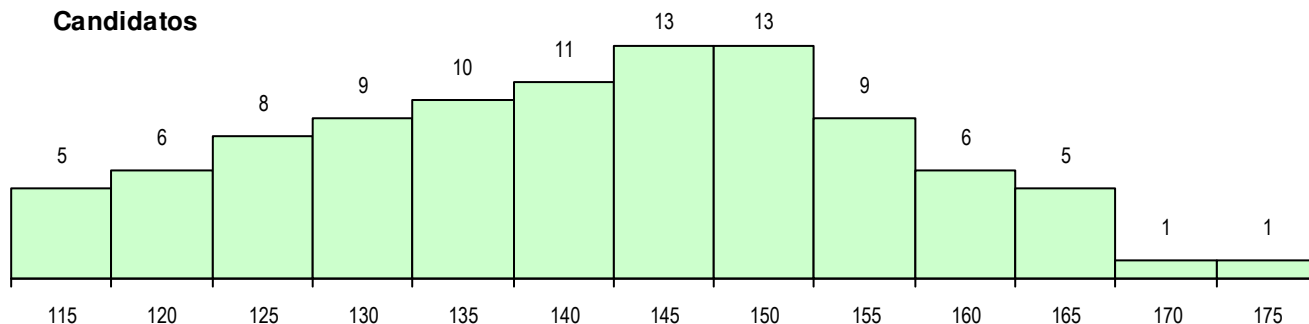

SEXO DOS CANDIDATOS

Sexo	Cands. %	Cols. %
Masc.	90 93	18 95
Femin.	7 7	1 5
Total	97	19

CURSO DO 12º ANO (15 mais frequentes)

Curso 12º ano	Cands. %	Cols. %
F60 Ciências e Tecnologias	44 45	10 53
P56 Técnico de Gestão e Programação	15 15	2 11
C60 Ciências e Tecnologias	6 6	1 5
R38 Programador de Informática	4 4	3 16
C80 Recorrente - Ciências e Tecnologia	4 4	0 0
P53 Técnico de Gestão de Equipamento	4 4	0 0
R56 Técnico de Comunicação e Serviço	3 3	2 11
F61 Ciências Socioeconómicas	3 3	0 0
R15 Técnico de Desporto	2 2	0 0
R25 Técnico de Informática - Sistemas	2 2	0 0
P14 Técnico de Multimédia	2 2	0 0
C61 Ciências Socioeconómicas	2 2	0 0
P44 Técnico de Eletrónica, Automação e	2 2	0 0
R05 Técnico de Apoio à Gestão Desporti	1 1	1 5
610 Cursos de Educação e Formação (1 1	0 0

MÉDIAS DOS COLOCADOS

Nota de candidatura	137.3
Prova de ingresso	115.8
Média do 12º ano	148.8
Média do 10º/11º ano	148.8

OPÇÕES EXCLUÍDAS

Nota candidatura (s/mínima)	0
Prova ingresso (não fez)	0
Prova ingresso (s/mínima)	0
Pré-requisito (não fez)	0

DISTRIBUIÇÕES DE NOTAS DE CANDIDATURA

Candidatos

Colocados