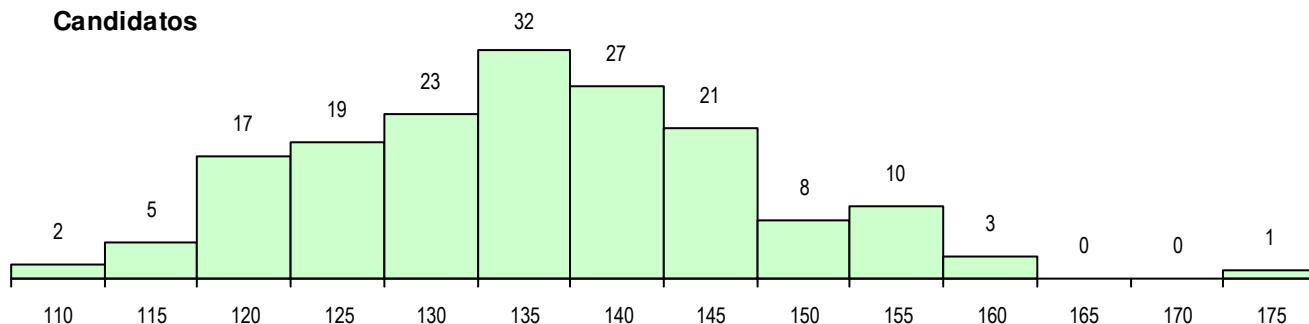

SEXO DOS CANDIDATOS

Sexo	Cands. %	Cols. %
Masc.	37 22	7 19
Femin.	131 78	29 81
Total	168	36

CURSO DO 12º ANO (15 mais frequentes)

Curso 12º ano	Cands. %	Cols. %
F62 Línguas e Humanidades	117 70	24 67
C62 Línguas e Humanidades	12 7	3 8
F60 Ciências e Tecnologias	11 7	2 6
F61 Ciências Socioeconómicas	6 4	0 0
966 Cursos EFA, Formações Modulares	4 2	1 3
P28 Técnico de Comunicação - Marketin	3 2	0 0
P56 Técnico de Gestão e Programação	2 1	1 3
C60 Ciências e Tecnologias	2 1	1 3
R41 Técnico Assistente Dentário	1 1	1 3
R20 Técnico de Cozinha/Pastelaria	1 1	1 3
P92 Técnico de Turismo Ambiental e Ru	1 1	1 3
C80 Recorrente - Ciências e Tecnologia	1 1	1 3
C61 Ciências Socioeconómicas	1 1	0 0
C82 Recorrente - Línguas e Humanidad	1 1	0 0
F76 Secundário de Música	1 1	0 0

MÉDIAS DOS COLOCADOS

Nota de candidatura	136.9
Prova de ingresso	131.0
Média do 12º ano	140.0
Média do 10º/11º ano	140.0

OPÇÕES EXCLUÍDAS

Nota candidatura (s/mínima)	0
Prova ingresso (não fez)	2
Prova ingresso (s/mínima)	0
Pré-requisito (não fez)	0

DISTRIBUIÇÕES DE NOTAS DE CANDIDATURA

Candidatos

Colocados