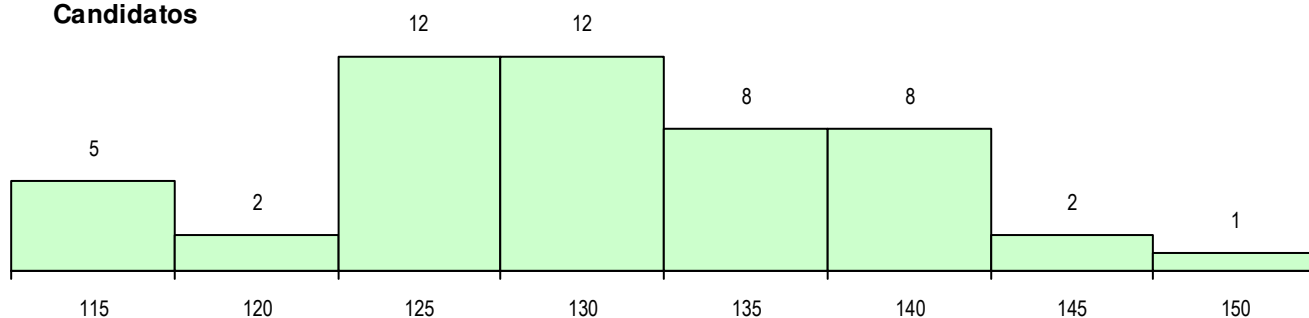

**SEXO DOS CANDIDATOS**

Sexo	Cands. %	Cols. %
Masc.	20 40	10 43
Femin.	30 60	13 57
<b>Total</b>	<b>50</b>	<b>23</b>

**CURSO DO 12º ANO (15 mais frequentes)**

Curso 12º ano	Cands. %	Cols. %
F62 Línguas e Humanidades	19 38	8 35
C62 Línguas e Humanidades	13 26	9 39
F60 Ciências e Tecnologias	3 6	1 4
P92 Técnico de Turismo Ambiental e Ru	3 6	0 0
R05 Técnico de Apoio à Gestão Desporti	2 4	1 4
P28 Técnico de Comunicação - Marketin	1 2	1 4
C82 Recorrente - Línguas e Humanidad	1 2	1 4
C61 Ciências Socioeconómicas	1 2	1 4
C60 Ciências e Tecnologias	1 2	1 4
966 Cursos EFA, Formações Modulares	1 2	0 0
900 Emigrantes	1 2	0 0
P91 Técnico de Turismo	1 2	0 0
P59 Técnico de Informática de Gestão	1 2	0 0
H69 Técnico de Gestão de Equipamento	1 2	0 0
F61 Ciências Socioeconómicas	1 2	0 0

**MÉDIAS DOS COLOCADOS**

Nota de candidatura	130.0
Prova de ingresso	123.4
Média do 12º ano	133.4
Média do 10º/11º ano	133.4

**OPÇÕES EXCLUÍDAS**

Nota candidatura (s/mínima)	0
Prova ingresso (não fez)	0
Prova ingresso (s/mínima)	0
Pré-requisito (não fez)	0

**DISTRIBUIÇÕES DE NOTAS DE CANDIDATURA**

**Candidatos**

**Colocados**