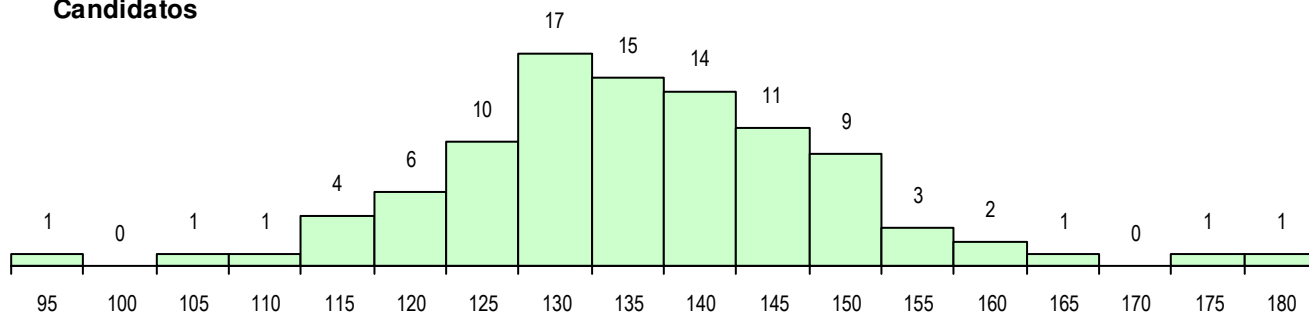

SEXO DOS CANDIDATOS

Sexo	Cands. %	Cols. %
Masc.	31 32	7 28
Femin.	66 68	18 72
Total	97	25

CURSO DO 12º ANO (15 mais frequentes)

Curso 12º ano	Cands. %	Cols. %
F62 Línguas e Humanidades	29 30	6 24
C62 Línguas e Humanidades	23 24	5 20
F61 Ciências Socioeconómicas	8 8	5 20
F60 Ciências e Tecnologias	7 7	0 0
966 Cursos EFA, Formações Modulares	6 6	0 0
P28 Técnico de Comunicação - Marketin	4 4	2 8
C61 Ciências Socioeconómicas	3 3	1 4
C82 Recorrente - Línguas e Humanidad	2 2	1 4
R05 Técnico de Apoio à Gestão Desporti	2 2	0 0
C60 Ciências e Tecnologias	2 2	0 0
C64 Artes Visuais	1 1	1 4
C80 Recorrente - Ciências e Tecnologia	1 1	1 4
F76 Secundário de Música	1 1	1 4
P01 Animador Sociocultural	1 1	1 4
P16 Técnico de Análise Laboratorial	1 1	1 4

MÉDIAS DOS COLOCADOS

Nota de candidatura	142.0
Prova de ingresso	133.7
Média do 12º ano	146.4
Média do 10º/11º ano	146.4

OPÇÕES EXCLUÍDAS

Nota candidatura (s/mínima)	0
Prova ingresso (não fez)	0
Prova ingresso (s/mínima)	0
Pré-requisito (não fez)	0

DISTRIBUIÇÕES DE NOTAS DE CANDIDATURA

Candidatos

Colocados