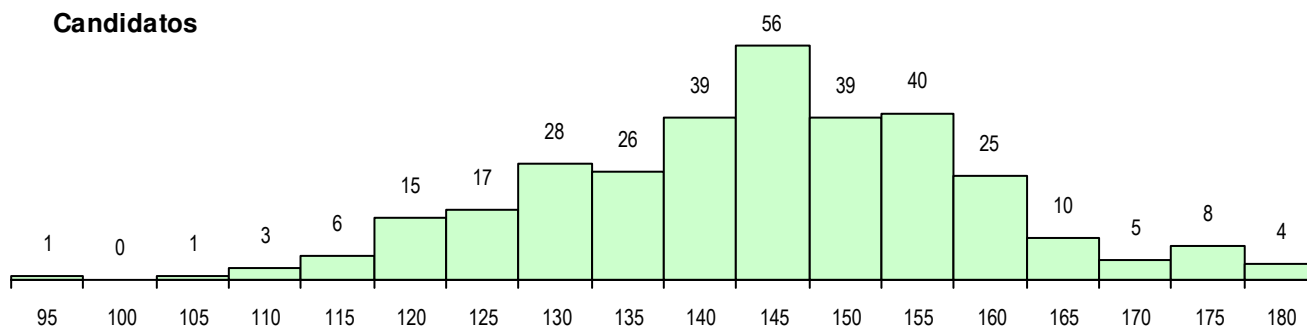

SEXO DOS CANDIDATOS

Sexo	Cands. %	Cols. %
Masc.	73 23	6 13
Femin.	250 77	40 87
Total	323	46

CURSO DO 12º ANO (15 mais frequentes)

Curso 12º ano	Cands. %	Cols. %
F62 Línguas e Humanidades	153 47	25 54
C62 Línguas e Humanidades	36 11	3 7
F60 Ciências e Tecnologias	33 10	6 13
F61 Ciências Socioeconómicas	30 9	4 9
P28 Técnico de Comunicação - Marketin	12 4	1 2
966 Cursos EFA, Formações Modulares	9 3	2 4
C60 Ciências e Tecnologias	5 2	2 4
R05 Técnico de Apoio à Gestão Desporti	3 1	0 0
R15 Técnico de Desporto	3 1	0 0
C82 Recorrente - Línguas e Humanidad	3 1	0 0
P91 Técnico de Turismo	3 1	0 0
F64 Artes Visuais	2 1	1 2
C61 Ciências Socioeconómicas	2 1	1 2
P16 Técnico de Análise Laboratorial	2 1	0 0
C81 Recorrente - Ciências Socioeconóm	2 1	0 0

MÉDIAS DOS COLOCADOS

Nota de candidatura	156.6
Prova de ingresso	159.1
Média do 12º ano	155.3
Média do 10º/11º ano	155.3

OPÇÕES EXCLUÍDAS

Nota candidatura (s/mínima)	0
Prova ingresso (não fez)	0
Prova ingresso (s/mínima)	0
Pré-requisito (não fez)	0

DISTRIBUIÇÕES DE NOTAS DE CANDIDATURA

Candidatos

Colocados