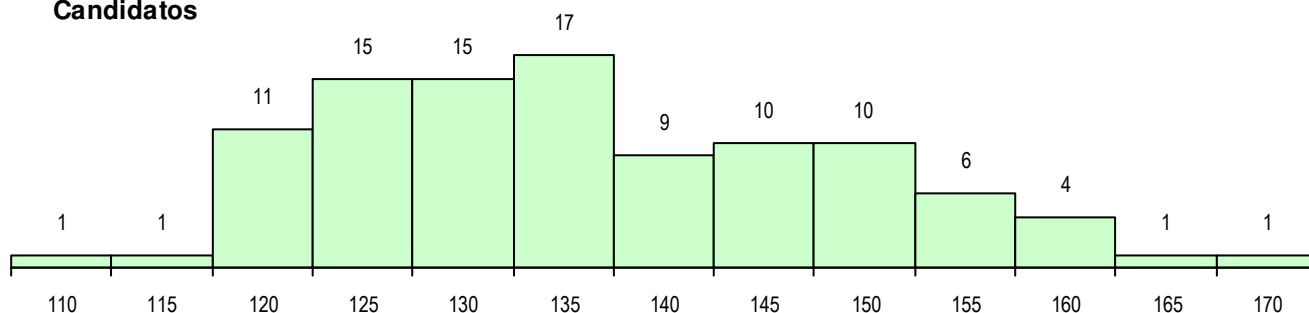

SEXO DOS CANDIDATOS

Sexo	Cands. %	Cols. %
Masc.	83 82	33 79
Femin.	18 18	9 21
Total	101	42

CURSO DO 12º ANO (15 mais frequentes)

Curso 12º ano	Cands. %	Cols. %
F60 Ciências e Tecnologias	26 26	8 19
F61 Ciências Socioeconómicas	22 22	9 21
C60 Ciências e Tecnologias	16 16	10 24
P56 Técnico de Gestão e Programação	15 15	6 14
C61 Ciências Socioeconómicas	6 6	3 7
R15 Técnico de Desporto	2 2	2 5
F62 Línguas e Humanidades	2 2	1 2
950 Equivalências Estrangeiras (Decret	2 2	0 0
R05 Técnico de Apoio à Gestão Desporti	1 1	1 2
P59 Técnico de Informática de Gestão	1 1	1 2
966 Cursos EFA, Formações Modulares	1 1	1 2
C64 Artes Visuais	1 1	0 0
C80 Recorrente - Ciências e Tecnologia	1 1	0 0
P53 Técnico de Gestão de Equipamento	1 1	0 0
P74 Técnico de Produção em Metalome	1 1	0 0

MÉDIAS DOS COLOCADOS

Nota de candidatura	131.5
Prova de ingresso	115.3
Média do 12º ano	140.2
Média do 10º/11º ano	140.2

OPÇÕES EXCLUÍDAS

Nota candidatura (s/mínima)	0
Prova ingresso (não fez)	0
Prova ingresso (s/mínima)	0
Pré-requisito (não fez)	0

DISTRIBUIÇÕES DE NOTAS DE CANDIDATURA

Candidatos

Colocados