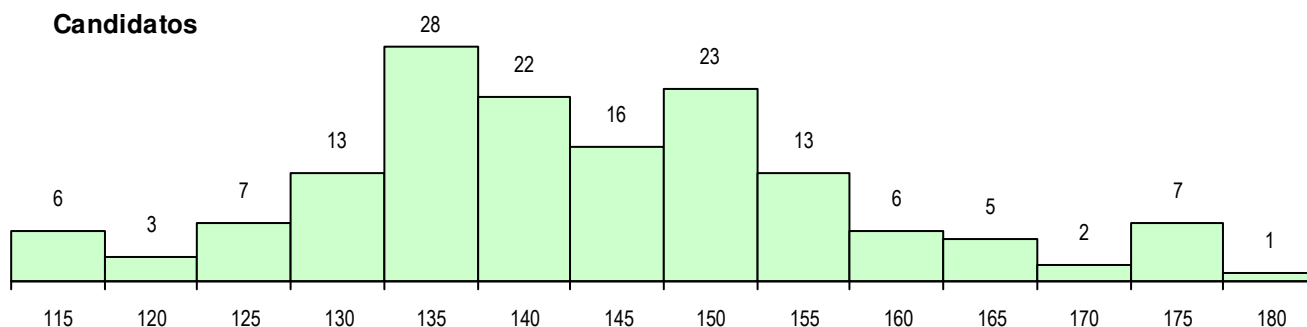

SEXO DOS CANDIDATOS

Sexo	Cands. %	Cols. %
Masc.	136 89	26 87
Femin.	16 11	4 13
Total	152	30

CURSO DO 12º ANO (15 mais frequentes)

Curso 12º ano	Cands. %	Cols. %
F60 Ciências e Tecnologias	129 85	25 83
C60 Ciências e Tecnologias	18 12	5 17
966 Cursos EFA, Formações Modulares	1 1	0 0
950 Equivalências Estrangeiras (Decret	1 1	0 0
900 Emigrantes	1 1	0 0
P74 Técnico de Produção em Metalome	1 1	0 0
H33 Eletrónica, Telecomunicações e Co	1 1	0 0

MÉDIAS DOS COLOCADOS

Nota de candidatura	137.8
Prova de ingresso	121.1
Média do 12º ano	146.9
Média do 10º/11º ano	146.9

OPÇÕES EXCLUÍDAS

Nota candidatura (s/mínima)	0
Prova ingresso (não fez)	3
Prova ingresso (s/mínima)	0
Pré-requisito (não fez)	0

DISTRIBUIÇÕES DE NOTAS DE CANDIDATURA

Candidatos

Colocados