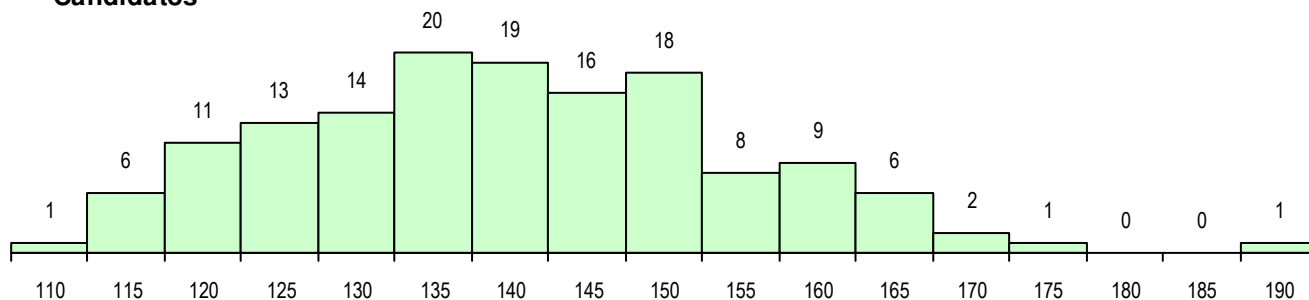

SEXO DOS CANDIDATOS

Sexo	Cands. %	Cols. %
Masc.	7 5	1 3
Femin.	138 95	39 98
Total	145	40

CURSO DO 12º ANO

Curso 12º ano	Cands. %	Cols. %
F62 Línguas e Humanidades	70 48	19 48
C62 Línguas e Humanidades	23 16	9 23
F60 Ciências e Tecnologias	16 11	2 5
C60 Ciências e Tecnologias	15 10	5 13
F61 Ciências Socioeconómicas	3 2	1 3
P01 Animador Sociocultural	2 1	1 3
966 Cursos EFA, Formações Modulares	2 1	0 0
P18 Técnico de Apoio à Infância	2 1	0 0
C64 Artes Visuais	1 1	1 3
C80 Recorrente - Ciências e Tecnologia	1 1	1 3
P16 Técnico de Análise Laboratorial	1 1	1 3
C73 Produção Artística	1 1	0 0
P11 Técnico Auxiliar de Saúde	1 1	0 0
810 Agrupamento 1 / geral	1 1	0 0
P51 Técnico de Gestão	1 1	0 0

(15 mais frequentes)

MÉDIAS DOS COLOCADOS

Nota de candidatura	134.5
Prova de ingresso	127.8
Média do 12º ano	138.1
Média do 10º/11º ano	138.1

OPÇÕES EXCLUÍDAS

Nota candidatura (s/mínima)	0
Prova ingresso (não fez)	11
Prova ingresso (s/mínima)	0
Pré-requisito (não fez)	0

DISTRIBUIÇÕES DE NOTAS DE CANDIDATURA

Candidatos

Colocados