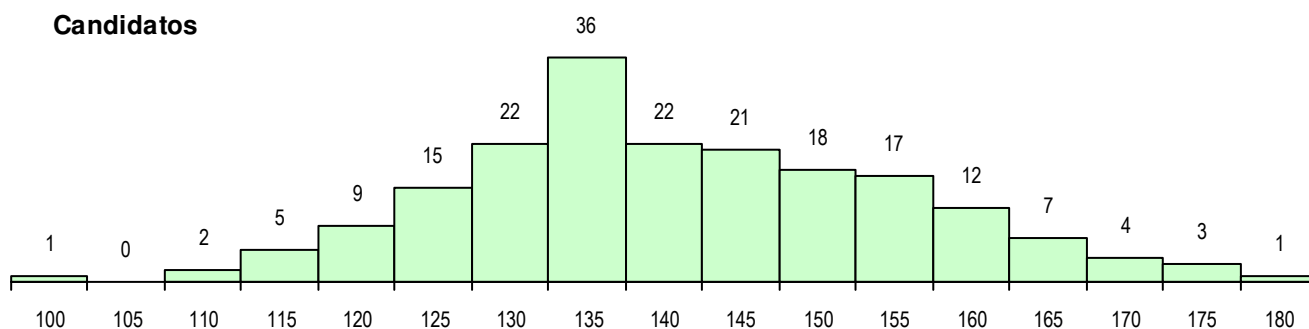

SEXO DOS CANDIDATOS

Sexo	Cands. %	Cols. %
Masc.	89 46	19 40
Femin.	106 54	28 60
Total	195	47

CURSO DO 12º ANO

Curso 12º ano	Cands. %	Cols. %
F61 Ciências Socioeconómicas	49 25	11 23
F62 Línguas e Humanidades	48 25	14 30
C62 Línguas e Humanidades	18 9	6 13
C61 Ciências Socioeconómicas	16 8	5 11
C60 Ciências e Tecnologias	14 7	3 6
F60 Ciências e Tecnologias	11 6	2 4
H56 Contabilidade e Gestão	6 3	1 2
P51 Técnico de Gestão	4 2	1 2
P56 Técnico de Gestão e Programação	4 2	0 0
966 Cursos EFA, Formações Modulares	4 2	0 0
P31 Técnico de Contabilidade	3 2	0 0
R21 Técnico Comercial	2 1	0 0
P12 Técnico Auxiliar Protésico	1 1	1 2
G84 Informática (Portaria n.º 33/2015)	1 1	1 2
P91 Técnico de Turismo	1 1	1 2

MÉDIAS DOS COLOCADOS

Nota de candidatura	143.0
Prova de ingresso	138.4
Média do 12º ano	145.5
Média do 10º/11º ano	145.5

OPÇÕES EXCLUÍDAS

Nota candidatura (s/mínima)	0
Prova ingresso (não fez)	5
Prova ingresso (s/mínima)	0
Pré-requisito (não fez)	0

DISTRIBUIÇÕES DE NOTAS DE CANDIDATURA

Candidatos

Colocados