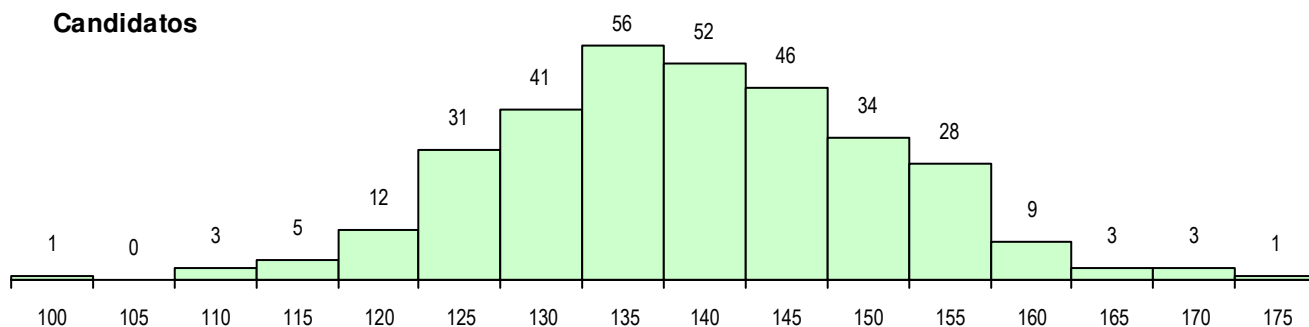

SEXO DOS CANDIDATOS

Sexo	Cands. %	Cols. %
Masc.	93 29	19 29
Femin.	232 71	47 71
Total	325	66

CURSO DO 12º ANO (15 mais frequentes)

Curso 12º ano	Cands. %	Cols. %
F62 Línguas e Humanidades	209 64	38 58
C62 Línguas e Humanidades	25 8	5 8
F61 Ciências Socioeconómicas	23 7	5 8
F60 Ciências e Tecnologias	23 7	4 6
966 Cursos EFA, Formações Modulares	8 2	1 2
C60 Ciências e Tecnologias	6 2	1 2
610 Cursos de Educação e Formação (4 1	1 2
C61 Ciências Socioeconómicas	3 1	2 3
P84 Técnico de Serviços Jurídicos	3 1	2 3
C80 Recorrente - Ciências e Tecnologia	3 1	0 0
P56 Técnico de Gestão e Programação	3 1	0 0
P11 Técnico Auxiliar de Saúde	2 1	1 2
P28 Técnico de Comunicação - Marketin	1 0	1 2
C81 Recorrente - Ciências Socioeconóm	1 0	1 2
F64 Artes Visuais	1 0	1 2

MÉDIAS DOS COLOCADOS

Nota de candidatura	146.8
Prova de ingresso	142.7
Média do 12º ano	149.0
Média do 10º/11º ano	149.0

OPÇÕES EXCLUÍDAS

Nota candidatura (s/mínima)	0
Prova ingresso (não fez)	2
Prova ingresso (s/mínima)	0
Pré-requisito (não fez)	0

DISTRIBUIÇÕES DE NOTAS DE CANDIDATURA

Candidatos

Colocados