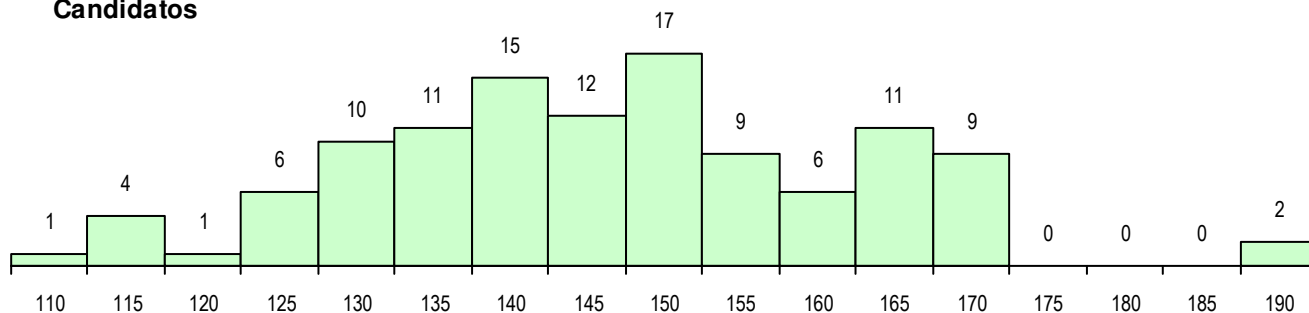

SEXO DOS CANDIDATOS

Sexo	Cands. %	Cols. %
Masc.	21 18	4 15
Femin.	93 82	22 85
Total	114	26

CURSO DO 12º ANO (15 mais frequentes)

Curso 12º ano	Cands. %	Cols. %
F62 Línguas e Humanidades	32 28	8 31
F64 Artes Visuais	19 17	4 15
F60 Ciências e Tecnologias	12 11	4 15
R02 Artes do Espetáculo - Interpretação	10 9	2 8
C62 Línguas e Humanidades	9 8	1 4
C64 Artes Visuais	3 3	1 4
F73 Produção Artística	3 3	1 4
F61 Ciências Socioeconómicas	2 2	2 8
C84 Recorrente - Artes Visuais	2 2	0 0
950 Equivalências Estrangeiras (Decret	2 2	0 0
R21 Técnico Comercial	2 2	0 0
C71 Design de Comunicação	2 2	0 0
C60 Ciências e Tecnologias	2 2	0 0
966 Cursos EFA, Formações Modulares	1 1	1 4
P18 Técnico de Apoio à Infância	1 1	1 4

MÉDIAS DOS COLOCADOS

Nota de candidatura	154.3
Prova de ingresso	155.5
Média do 12º ano	153.6
Média do 10º/11º ano	153.6

OPÇÕES EXCLUÍDAS

Nota candidatura (s/mínima)	0
Prova ingresso (não fez)	1
Prova ingresso (s/mínima)	0
Pré-requisito (não fez)	0

DISTRIBUIÇÕES DE NOTAS DE CANDIDATURA

Candidatos

Colocados