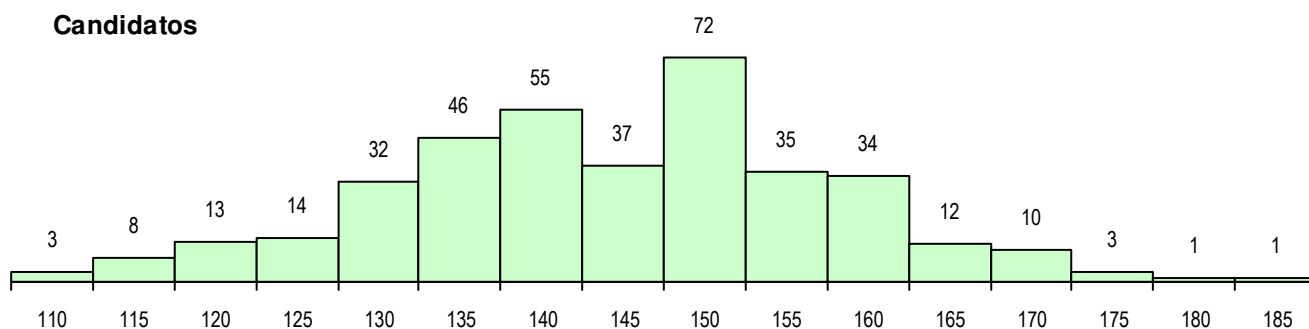

SEXO DOS CANDIDATOS

Sexo	Cands. %	Cols. %
Masc.	299 80	17 68
Femin.	77 20	8 32
Total	376	25

CURSO DO 12º ANO

Curso 12º ano	Cands. %	Cols. %
F60 Ciências e Tecnologias	103 27	3 12
R15 Técnico de Desporto	63 17	8 32
F62 Línguas e Humanidades	60 16	3 12
F61 Ciências Socioeconómicas	25 7	1 4
C60 Ciências e Tecnologias	25 7	1 4
C62 Línguas e Humanidades	18 5	1 4
H29 Animação e Gestão Desportiva	11 3	1 4
H49 Desporto e Dinamização da Atividade	8 2	1 4
H14 Animação Sociodesportiva (VT)	7 2	0 0
C61 Ciências Socioeconómicas	7 2	0 0
R05 Técnico de Apoio à Gestão Desportiva	5 1	2 8
H86 Desporto e Dinamização da Atividade	4 1	1 4
C80 Recorrente - Ciências e Tecnologia	4 1	0 0
C81 Recorrente - Ciências Socioeconómicas	4 1	0 0
F64 Artes Visuais	4 1	0 0

MÉDIAS DOS COLOCADOS

Nota de candidatura	153.7
Prova de ingresso	132.2
Média do 12º ano	165.3
Média do 10º/11º ano	165.3

OPÇÕES EXCLUÍDAS

Nota candidatura (s/mínima)	0
Prova ingresso (não fez)	0
Prova ingresso (s/mínima)	0
Pré-requisito (não fez)	0

DISTRIBUIÇÕES DE NOTAS DE CANDIDATURA

Candidatos

Colocados