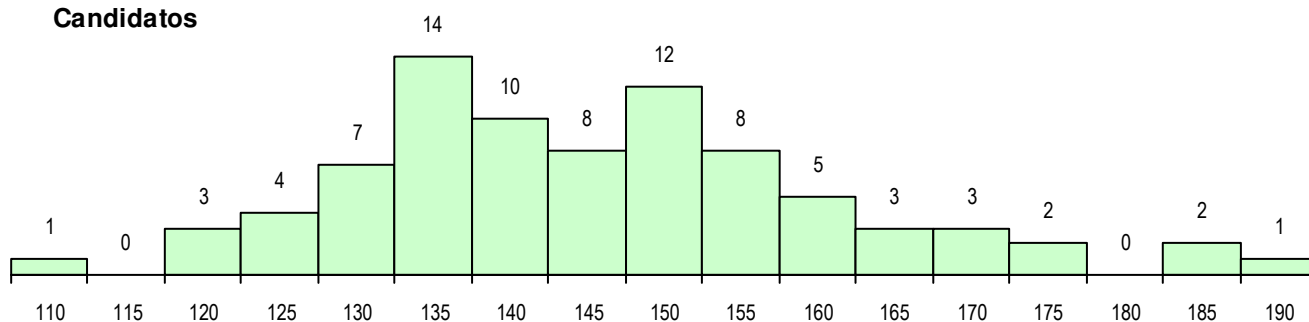

MÉDIAS DOS COLOCADOS

Nota de candidatura	145.5
Prova de ingresso	149.0
Média do 12º ano	143.6
Média do 10º/11º ano	143.6

OPÇÕES EXCLUÍDAS

Nota candidatura (s/mínima)	0
Prova ingresso (não fez)	3
Prova ingresso (s/mínima)	0
Pré-requisito (não fez)	0

DISTRIBUIÇÕES DE NOTAS DE CANDIDATURA

Candidatos

Colocados