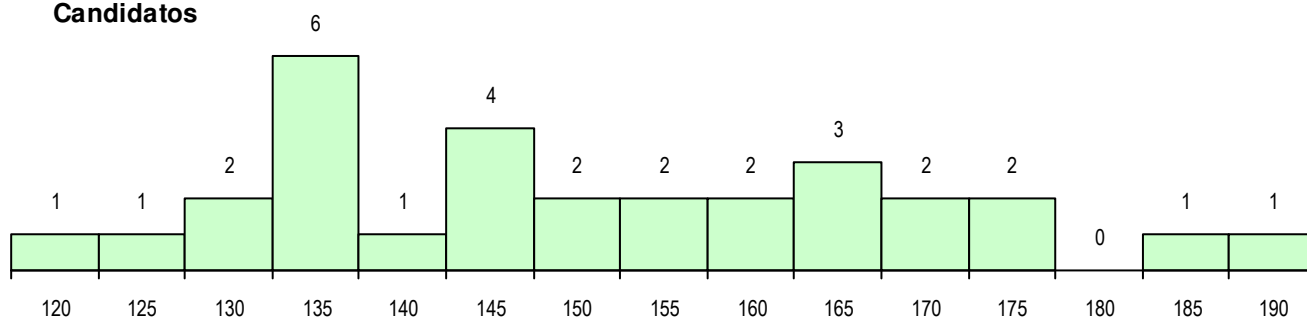

SEXO DOS CANDIDATOS

Sexo	Cands. %	Cols. %
Masc.	10 33	9 36
Femin.	20 67	16 64
Total	30	25

CURSO DO 12º ANO (15 mais frequentes)

Curso 12º ano	Cands. %	Cols. %
F76 Secundário de Música	7 23	5 20
P06 Instrumentista de Cordas e de Tecl	5 17	5 20
C76 Secundário de Música	4 13	4 16
P07 Instrumentista de Jazz	3 10	2 8
P08 Instrumentista de Sopro e de Percu	2 7	2 8
G80 Cursos profissionais das EP anterio	1 3	1 4
R02 Artes do Espetáculo - Interpretação	1 3	1 4
F77 Secundário de Canto	1 3	1 4
F64 Artes Visuais	1 3	1 4
F60 Ciências e Tecnologias	1 3	1 4
C64 Artes Visuais	1 3	1 4
C60 Ciências e Tecnologias	1 3	1 4
950 Equivalências Estrangeiras (Decret	1 3	0 0
C77 Secundário de Canto	1 3	0 0

MÉDIAS DOS COLOCADOS

Nota de candidatura	153.1
Prova de ingresso	147.8
Média do 12º ano	151.9
Média do 10º/11º ano	151.9

OPÇÕES EXCLUÍDAS

Nota candidatura (s/mínima)	0
Prova ingresso (não fez)	0
Prova ingresso (s/mínima)	0
Pré-requisito (não fez)	0

DISTRIBUIÇÕES DE NOTAS DE CANDIDATURA

Candidatos

Colocados