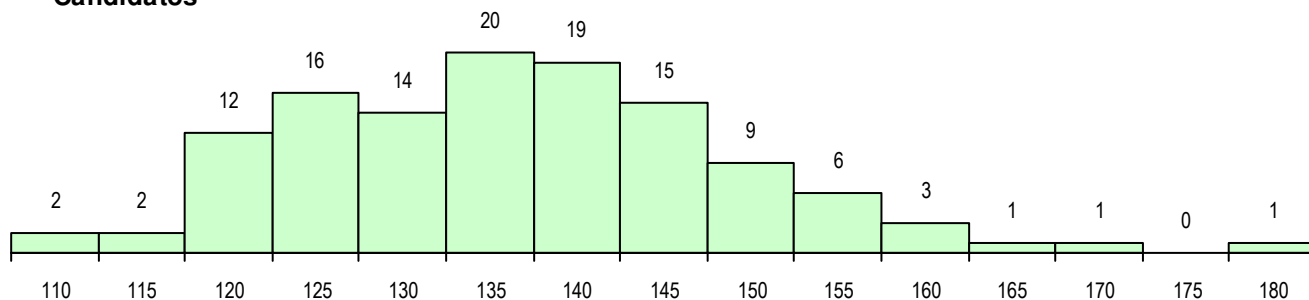

SEXO DOS CANDIDATOS

Sexo	Cands. %	Cols. %
Masc.	19 16	4 11
Femin.	102 84	32 89
Total	121	36

CURSO DO 12º ANO (15 mais frequentes)

Curso 12º ano	Cands. %	Cols. %
F62 Línguas e Humanidades	41 34	10 28
C62 Línguas e Humanidades	28 23	5 14
C60 Ciências e Tecnologias	7 6	3 8
P91 Técnico de Turismo	6 5	5 14
F60 Ciências e Tecnologias	6 5	3 8
C82 Recorrente - Línguas e Humanidad	3 2	0 0
C64 Artes Visuais	2 2	1 3
P82 Técnico de Secretariado	2 2	0 0
F61 Ciências Socioeconómicas	2 2	0 0
H25 Património e Turismo (VT)	1 1	1 3
P18 Técnico de Apoio à Infância	1 1	1 3
P39 Técnico de Design Gráfico	1 1	1 3
F73 Produção Artística	1 1	1 3
P48 Técnico de Fotografia	1 1	1 3
H30 Comunicação Multimédia	1 1	1 3

MÉDIAS DOS COLOCADOS

Nota de candidatura	145.3
Prova de ingresso	137.8
Média do 12º ano	149.4
Média do 10º/11º ano	149.4

OPÇÕES EXCLUÍDAS

Nota candidatura (s/mínima)	0
Prova ingresso (não fez)	2
Prova ingresso (s/mínima)	0
Pré-requisito (não fez)	0

DISTRIBUIÇÕES DE NOTAS DE CANDIDATURA

Candidatos

Colocados