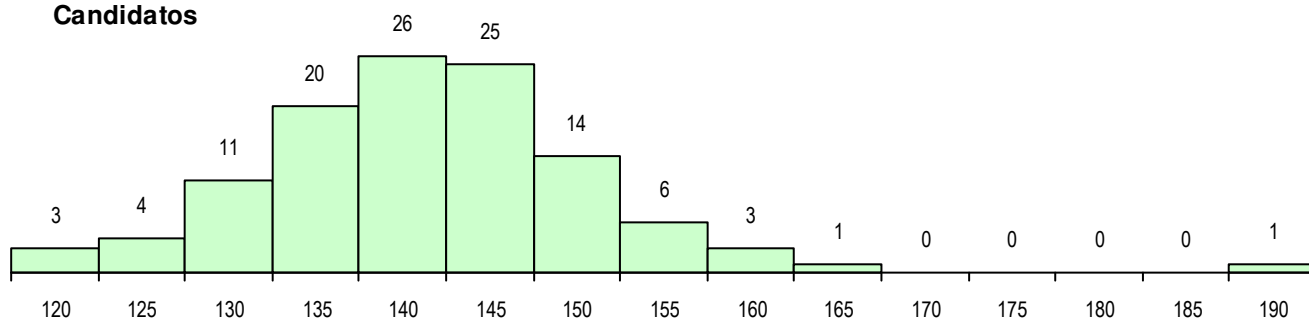

SEXO DOS CANDIDATOS

Sexo	Cands. %	Cols. %
Masc.	52 46	12 39
Femin.	62 54	19 61
Total	114	31

CURSO DO 12º ANO (15 mais frequentes)

Curso 12º ano	Cands. %	Cols. %
F62 Línguas e Humanidades	34 30	13 42
C62 Línguas e Humanidades	23 20	4 13
F60 Ciências e Tecnologias	15 13	2 6
F61 Ciências Socioeconómicas	9 8	3 10
C81 Recorrente - Ciências Socioeconóm	5 4	0 0
C60 Ciências e Tecnologias	4 4	1 3
R56 Técnico de Comunicação e Serviço	2 2	1 3
P91 Técnico de Turismo	2 2	1 3
P56 Técnico de Gestão e Programação	2 2	1 3
P27 Técnico de Comércio	2 2	0 0
H23 Línguas e Relações Empresariais (1 1	1 3
P01 Animador Sociocultural	1 1	1 3
966 Cursos EFA, Formações Modulares	1 1	1 3
P44 Técnico de Eletrónica, Automação e	1 1	1 3
P82 Técnico de Secretariado	1 1	1 3

MÉDIAS DOS COLOCADOS

Nota de candidatura	145.8
Prova de ingresso	138.6
Média do 12º ano	149.6
Média do 10º/11º ano	149.6

OPÇÕES EXCLUÍDAS

Nota candidatura (s/mínima)	0
Prova ingresso (não fez)	0
Prova ingresso (s/mínima)	0
Pré-requisito (não fez)	0

DISTRIBUIÇÕES DE NOTAS DE CANDIDATURA

Candidatos

Colocados