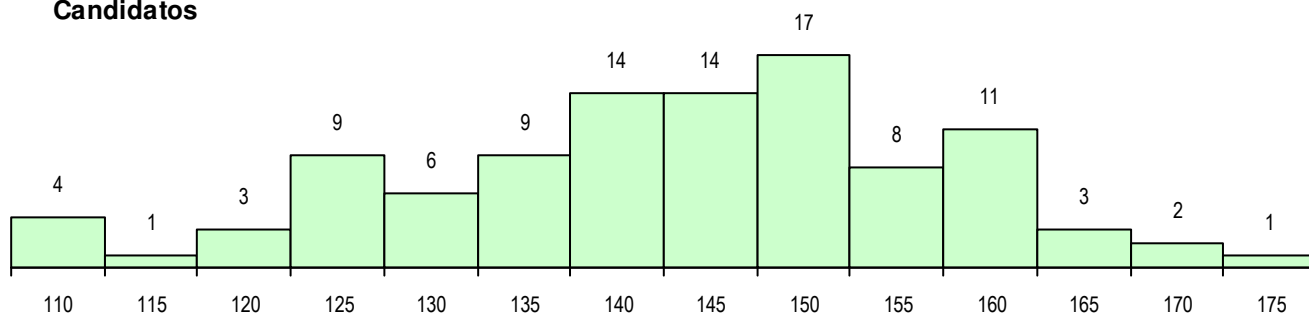

**SEXO DOS CANDIDATOS**

Sexo	Cands. %	Cols. %
Masc.	48 47	10 40
Femin.	54 53	15 60
<b>Total</b>	<b>102</b>	<b>25</b>

**CURSO DO 12º ANO (15 mais frequentes)**

Curso 12º ano	Cands. %	Cols. %
F61 Ciências Socioeconómicas	20 20	6 24
F62 Línguas e Humanidades	13 13	0 0
C62 Línguas e Humanidades	12 12	4 16
F60 Ciências e Tecnologias	8 8	4 16
C61 Ciências Socioeconómicas	7 7	1 4
C60 Ciências e Tecnologias	6 6	1 4
P51 Técnico de Gestão	5 5	1 4
950 Equivalências Estrangeiras (Decret	4 4	0 0
P91 Técnico de Turismo	3 3	1 4
C80 Recorrente - Ciências e Tecnologia	3 3	0 0
P27 Técnico de Comércio	2 2	2 8
C82 Recorrente - Línguas e Humanidad	2 2	0 0
H27 Administração e Marketing	1 1	1 4
C71 Design de Comunicação	1 1	1 4
610 Cursos de Educação e Formação (	1 1	1 4

**MÉDIAS DOS COLOCADOS**

Nota de candidatura	150.1
Prova de ingresso	134.5
Média do 12º ano	158.4
Média do 10º/11º ano	158.4

**OPÇÕES EXCLUÍDAS**

Nota candidatura (s/mínima)	0
Prova ingresso (não fez)	1
Prova ingresso (s/mínima)	0
Pré-requisito (não fez)	0

**DISTRIBUIÇÕES DE NOTAS DE CANDIDATURA**

**Candidatos**

**Colocados**