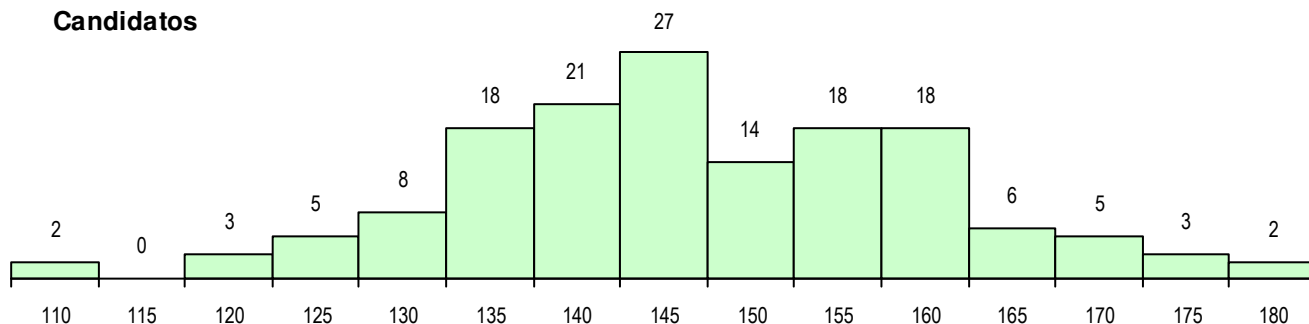

SEXO DOS CANDIDATOS

Sexo	Cands. %	Cols. %
Masc.	55 37	7 29
Femin.	95 63	17 71
Total	150	24

CURSO DO 12º ANO (15 mais frequentes)

Curso 12º ano	Cands. %	Cols. %
F62 Línguas e Humanidades	46 31	3 13
C62 Línguas e Humanidades	22 15	3 13
F61 Ciências Socioeconómicas	16 11	3 13
F60 Ciências e Tecnologias	7 5	3 13
C60 Ciências e Tecnologias	7 5	1 4
C82 Recorrente - Línguas e Humanidad	7 5	0 0
C61 Ciências Socioeconómicas	6 4	1 4
P91 Técnico de Turismo	5 3	1 4
P28 Técnico de Comunicação - Marketin	4 3	1 4
950 Equivalências Estrangeiras (Decret	2 1	1 4
R56 Técnico de Comunicação e Serviço	2 1	1 4
C81 Recorrente - Ciências Socioeconóm	2 1	0 0
P27 Técnico de Comércio	2 1	0 0
C80 Recorrente - Ciências e Tecnologia	1 1	1 4
P01 Animador Sociocultural	1 1	1 4

MÉDIAS DOS COLOCADOS

Nota de candidatura	155.2
Prova de ingresso	151.4
Média do 12º ano	157.3
Média do 10º/11º ano	157.3

OPÇÕES EXCLUÍDAS

Nota candidatura (s/mínima)	0
Prova ingresso (não fez)	0
Prova ingresso (s/mínima)	0
Pré-requisito (não fez)	0

DISTRIBUIÇÕES DE NOTAS DE CANDIDATURA

Candidatos

Colocados