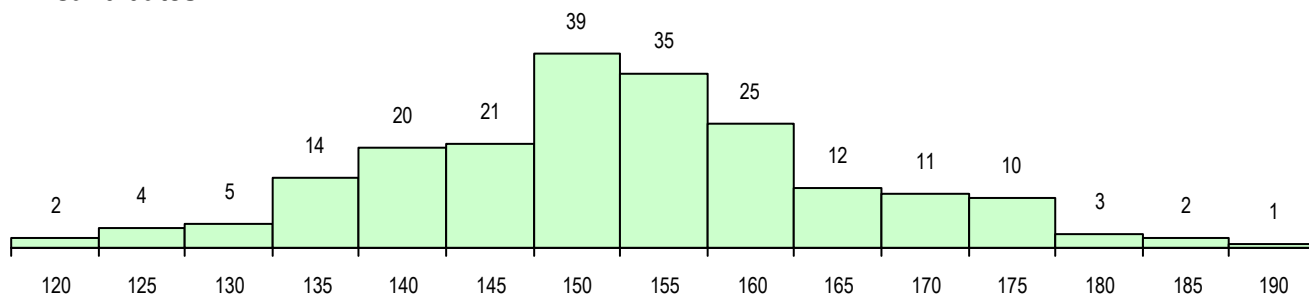

SEXO DOS CANDIDATOS

Sexo	Cands. %	Cols. %
Masc.	115 56	15 54
Femin.	89 44	13 46
Total	204	28

CURSO DO 12º ANO (15 mais frequentes)

Curso 12º ano	Cands. %	Cols. %
F60 Ciências e Tecnologias	164 80	23 82
C60 Ciências e Tecnologias	14 7	2 7
H34 Eletrónica Industrial e Automação	3 1	0 0
H13 Química, Ambiente e Qualidade (V	2 1	1 4
900 Emigrantes	2 1	1 4
C80 Recorrente - Ciências e Tecnologia	2 1	0 0
P56 Técnico de Gestão e Programação	2 1	0 0
H14 Animação Sociodesportiva (VT)	2 1	0 0
H26 Química, Ambiente e Qualidade (V	1 0	1 4
F61 Ciências Socioeconómicas	1 0	0 0
F76 Secundário de Música	1 0	0 0
H20 Eletrotecnia e Automação Industrial	1 0	0 0
H33 Eletrónica, Telecomunicações e Co	1 0	0 0
H35 Informática e Tecnologias Multimédi	1 0	0 0
H37 Tecnologias e Segurança Alimentar	1 0	0 0

MÉDIAS DOS COLOCADOS

Nota de candidatura	162.5
Prova de ingresso	159.3
Média do 12º ano	164.1
Média do 10º/11º ano	164.1

OPÇÕES EXCLUÍDAS

Nota candidatura (s/mínima)	0
Prova ingresso (não fez)	0
Prova ingresso (s/mínima)	0
Pré-requisito (não fez)	0

DISTRIBUIÇÕES DE NOTAS DE CANDIDATURA

Candidatos

Colocados