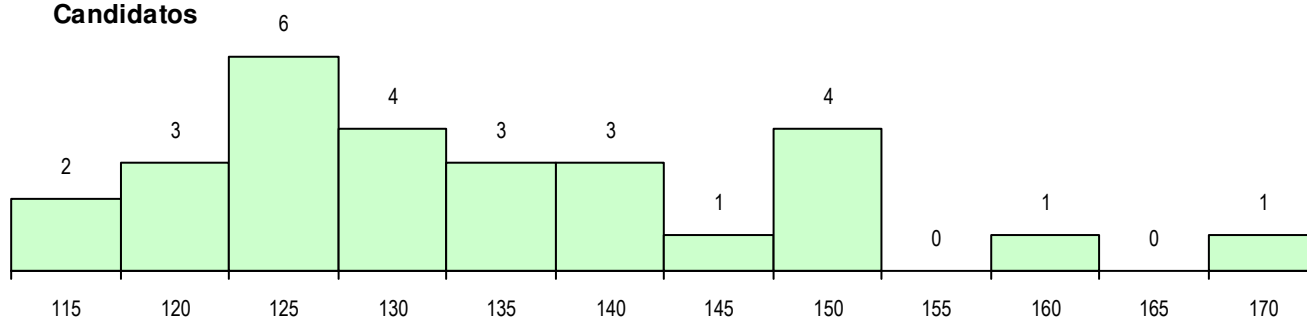

Sexo	Cands. %	Cols. %
Masc.	12 43	3 27
Femin.	16 57	8 73
Total	28	11

CURSO DO 12º ANO (15 mais frequentes)

Curso 12º ano	Cands. %	Cols. %
F62 Línguas e Humanidades	11 39	5 45
C62 Línguas e Humanidades	5 18	2 18
P14 Técnico de Multimédia	3 11	0 0
F60 Ciências e Tecnologias	2 7	0 0
P56 Técnico de Gestão e Programação	1 4	1 9
P11 Técnico Auxiliar de Saúde	1 4	1 9
C61 Ciências Socioeconómicas	1 4	1 9
C60 Ciências e Tecnologias	1 4	1 9
P28 Técnico de Comunicação - Marketin	1 4	0 0
F64 Artes Visuais	1 4	0 0
C64 Artes Visuais	1 4	0 0

MÉDIAS DOS COLOCADOS

Nota de candidatura	131.4
Prova de ingresso	121.2
Média do 12º ano	138.2
Média do 10º/11º ano	138.2

OPÇÕES EXCLUÍDAS

Nota candidatura (s/mínima)	0
Prova ingresso (não fez)	0
Prova ingresso (s/mínima)	0
Pré-requisito (não fez)	0

DISTRIBUIÇÕES DE NOTAS DE CANDIDATURA

Candidatos

Colocados