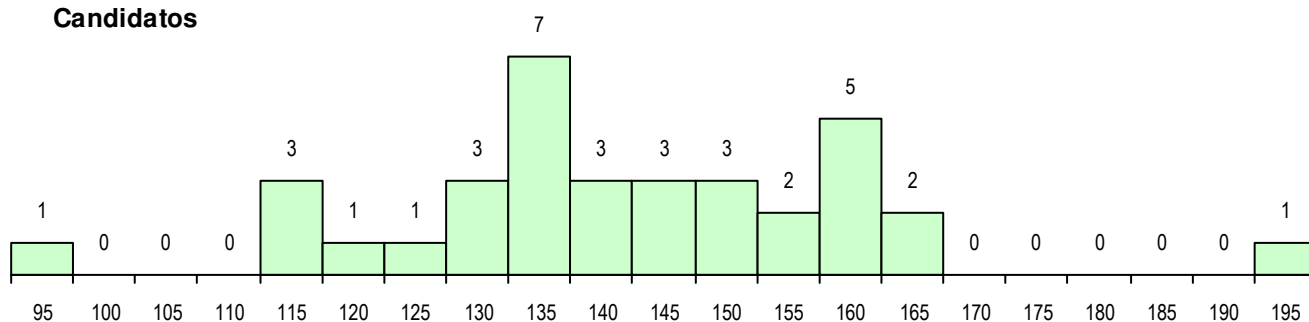

SEXO DOS CANDIDATOS

Sexo	Cands. %	Cols. %
Masc.	23 66	8 57
Femin.	12 34	6 43
Total	35	14

CURSO DO 12º ANO

Curso 12º ano	Cands. %	Cols. %
F60 Ciências e Tecnologias	27 77	9 64
966 Cursos EFA, Formações Modulares	1 3	1 7
P63 Técnico de Manutenção Industrial	1 3	1 7
P11 Técnico Auxiliar de Saúde	1 3	1 7
C81 Recorrente - Ciências Socioeconóm	1 3	1 7
C60 Ciências e Tecnologias	1 3	1 7
R22 Técnico de Produção Agropecuária	1 3	0 0
P31 Técnico de Contabilidade	1 3	0 0
F62 Línguas e Humanidades	1 3	0 0

(15 mais frequentes)

MÉDIAS DOS COLOCADOS

Nota de candidatura	135.0
Prova de ingresso	122.9
Média do 12º ano	141.5
Média do 10º/11º ano	141.5

OPÇÕES EXCLUÍDAS

Nota candidatura (s/mínima)	0
Prova ingresso (não fez)	0
Prova ingresso (s/mínima)	0
Pré-requisito (não fez)	0

DISTRIBUIÇÕES DE NOTAS DE CANDIDATURA

Candidatos

Colocados