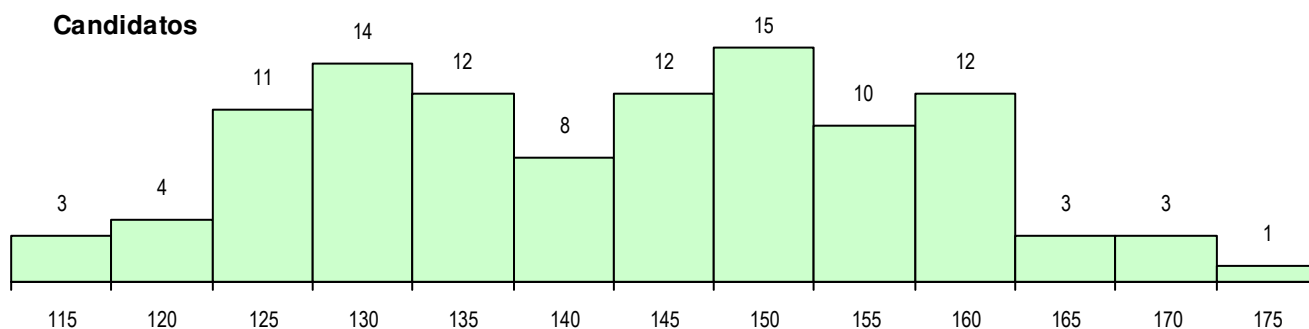

SEXO DOS CANDIDATOS

Sexo	Cands. %	Cols. %
Masc.	29 27	13 27
Femin.	79 73	35 73
Total	108	48

CURSO DO 12º ANO

Curso 12º ano	Cands. %	Cols. %
F64 Artes Visuais	51 47	24 50
P14 Técnico de Multimédia	9 8	4 8
F60 Ciências e Tecnologias	9 8	3 6
F62 Línguas e Humanidades	7 6	3 6
C62 Línguas e Humanidades	7 6	2 4
C64 Artes Visuais	5 5	3 6
C84 Recorrente - Artes Visuais	4 4	1 2
C60 Ciências e Tecnologias	3 3	2 4
P28 Técnico de Comunicação - Marketin	2 2	2 4
P17 Técnico de Animação 2D e 3D	1 1	1 2
H15 Artes e Indústrias Gráficas (VT)	1 1	1 2
R02 Artes do Espetáculo - Interpretação	1 1	1 2
F61 Ciências Socioeconómicas	1 1	1 2
C77 Secundário de Canto	1 1	0 0
F73 Produção Artística	1 1	0 0

MÉDIAS DOS COLOCADOS

Nota de candidatura	139.9
Prova de ingresso	138.4
Média do 12º ano	140.7
Média do 10º/11º ano	140.7

OPÇÕES EXCLUÍDAS

Nota candidatura (s/mínima)	0
Prova ingresso (não fez)	1
Prova ingresso (s/mínima)	0
Pré-requisito (não fez)	0

DISTRIBUIÇÕES DE NOTAS DE CANDIDATURA

Candidatos

Colocados