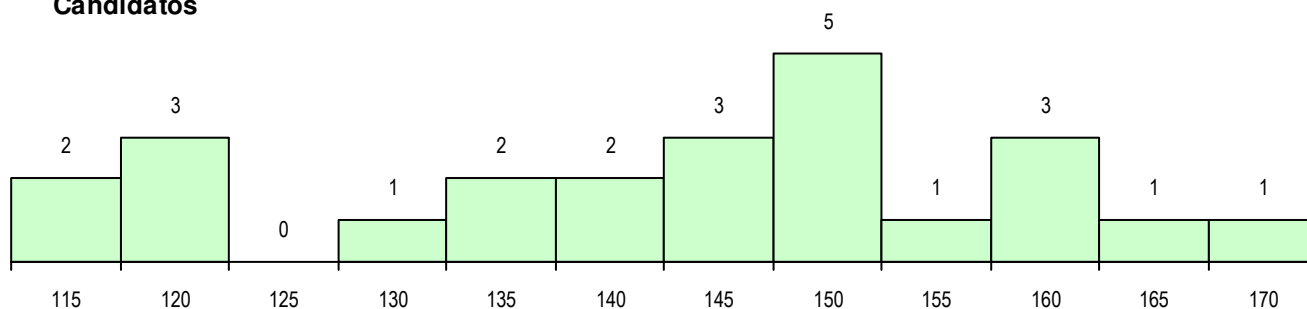

SEXO DOS CANDIDATOS

Sexo	Cands. %	Cols. %
Masc.	8 33	3 43
Femin.	16 67	4 57
Total	24	7

CURSO DO 12º ANO

Curso 12º ano	Cands. %	Cols. %
C62 Línguas e Humanidades	7 29	3 43
F64 Artes Visuais	2 8	1 14
H61 Produção Gráfica	2 8	0 0
950 Equivalências Estrangeiras (Decret	1 4	1 14
P18 Técnico de Apoio à Infância	1 4	1 14
C82 Recorrente - Línguas e Humanidad	1 4	1 14
C73 Produção Artística	1 4	0 0
F60 Ciências e Tecnologias	1 4	0 0
F62 Línguas e Humanidades	1 4	0 0
F73 Produção Artística	1 4	0 0
966 Cursos EFA, Formações Modulares	1 4	0 0
P01 Animador Sociocultural	1 4	0 0
P06 Instrumentista de Cordas e de Tecl	1 4	0 0
P14 Técnico de Multimédia	1 4	0 0
R23 Técnico de Logística	1 4	0 0

MÉDIAS DOS COLOCADOS

Nota de candidatura	137.9
Prova de ingresso	129.3
Média do 12º ano	142.4
Média do 10º/11º ano	142.4

OPÇÕES EXCLUÍDAS

Nota candidatura (s/mínima)	0
Prova ingresso (não fez)	0
Prova ingresso (s/mínima)	0
Pré-requisito (não fez)	0

DISTRIBUIÇÕES DE NOTAS DE CANDIDATURA

Candidatos

Colocados