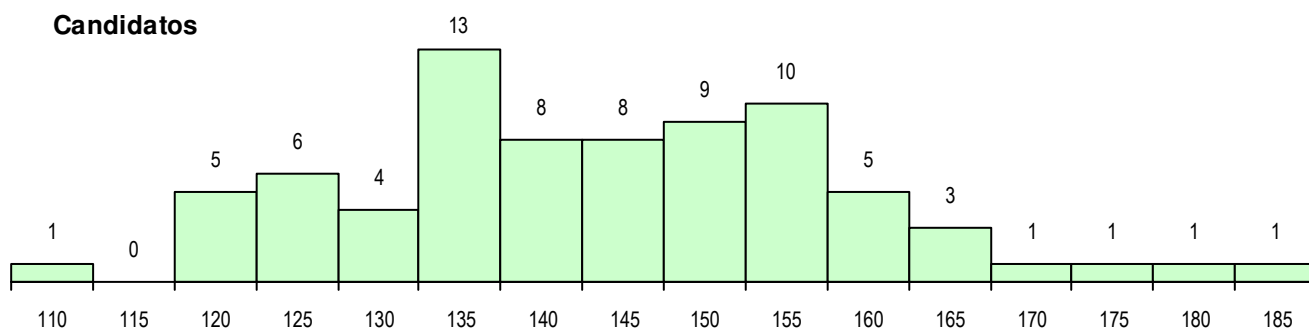

SEXO DOS CANDIDATOS

Sexo	Cands. %	Cols. %
Masc.	24 32	11 30
Femin.	52 68	26 70
Total	76	37

CURSO DO 12º ANO

Curso 12º ano	Cands. %	Cols. %
F64 Artes Visuais	33 43	17 46
F60 Ciências e Tecnologias	6 8	3 8
F71 Design de Comunicação	4 5	3 8
P14 Técnico de Multimédia	4 5	1 3
C64 Artes Visuais	3 4	3 8
P20 Técnico de Artes Gráficas	3 4	2 5
P39 Técnico de Design Gráfico	2 3	2 5
F62 Línguas e Humanidades	2 3	1 3
C71 Design de Comunicação	2 3	0 0
C84 Recorrente - Artes Visuais	1 1	1 3
P28 Técnico de Comunicação - Marketin	1 1	1 3
H19 Eletrónica e Telecomunicações (VT	1 1	1 3
P04 Assistente de Conservação e Resta	1 1	1 3
966 Cursos EFA, Formações Modulares	1 1	1 3
C82 Recorrente - Línguas e Humanidad	1 1	0 0

MÉDIAS DOS COLOCADOS

Nota de candidatura	136.6
Prova de ingresso	132.4
Média do 12º ano	138.8
Média do 10º/11º ano	138.8

OPÇÕES EXCLUÍDAS

Nota candidatura (s/mínima)	0
Prova ingresso (não fez)	0
Prova ingresso (s/mínima)	0
Pré-requisito (não fez)	0

DISTRIBUIÇÕES DE NOTAS DE CANDIDATURA

Candidatos

Colocados