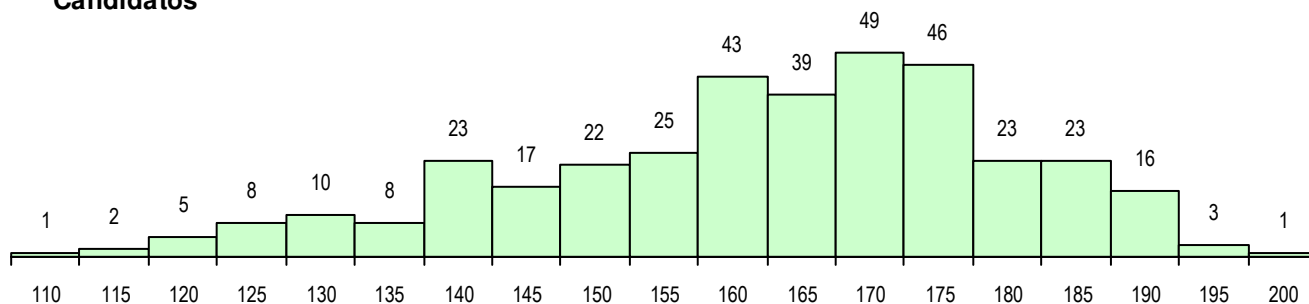

SEXO DOS CANDIDATOS

Sexo	Cands. %	Cols. %
Masc.	74 20	19 22
Femin.	290 80	67 78
Total	364	86

CURSO DO 12º ANO (15 mais frequentes)

Curso 12º ano	Cands. %	Cols. %
F64 Artes Visuais	224 62	59 69
C64 Artes Visuais	32 9	8 9
F73 Produção Artística	25 7	3 3
F70 Comunicação Audiovisual	11 3	3 3
C73 Produção Artística	9 2	0 0
C60 Ciências e Tecnologias	6 2	2 2
F72 Design de Produto	6 2	2 2
950 Equivalências Estrangeiras (Decret	6 2	1 1
F71 Design de Comunicação	5 1	1 1
H15 Artes e Indústrias Gráficas (VT)	4 1	2 2
F60 Ciências e Tecnologias	4 1	1 1
C70 Comunicação Audiovisual	3 1	0 0
966 Cursos EFA, Formações Modulares	3 1	0 0
P36 Técnico de Desenho Digital 3D	3 1	0 0
C71 Design de Comunicação	2 1	1 1

MÉDIAS DOS COLOCADOS

Nota de candidatura	175.7
Prova de ingresso	180.2
Média do 12º ano	171.2
Média do 10º/11º ano	171.2

OPÇÕES EXCLUÍDAS

Nota candidatura (s/mínima)	0
Prova ingresso (não fez)	4
Prova ingresso (s/mínima)	0
Pré-requisito (não fez)	0

DISTRIBUIÇÕES DE NOTAS DE CANDIDATURA

Candidatos

Colocados