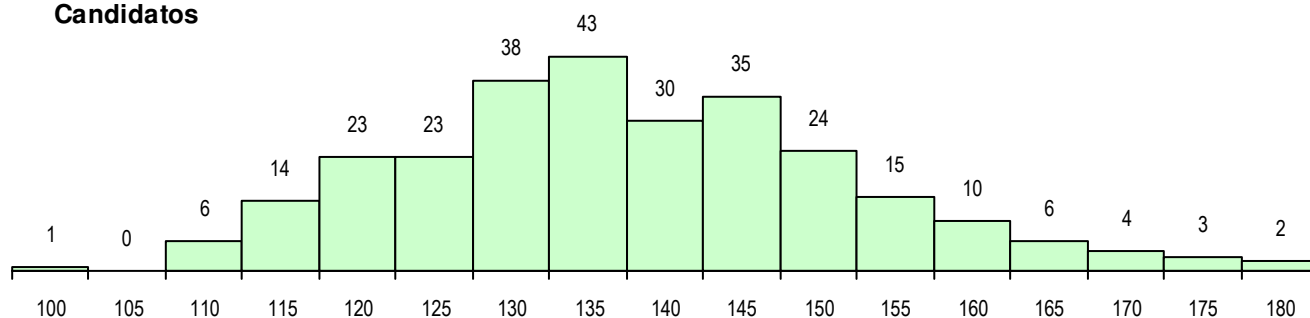

SEXO DOS CANDIDATOS

Sexo	Cands. %	Cols. %
Masc.	29 10	2 5
Femin.	248 90	37 95
Total	277	39

CURSO DO 12º ANO (15 mais frequentes)

Curso 12º ano	Cands. %	Cols. %
F62 Línguas e Humanidades	112 40	21 54
C62 Línguas e Humanidades	59 21	6 15
F61 Ciências Socioeconómicas	12 4	2 5
P19 Técnico de Apoio Psicossocial	11 4	2 5
F60 Ciências e Tecnologias	11 4	0 0
966 Cursos EFA, Formações Modulares	10 4	1 3
C60 Ciências e Tecnologias	6 2	1 3
C82 Recorrente - Línguas e Humanidad	6 2	0 0
P11 Técnico Auxiliar de Saúde	5 2	1 3
R02 Artes do Espetáculo - Interpretação	4 1	2 5
P18 Técnico de Apoio à Infância	4 1	1 3
P91 Técnico de Turismo	4 1	0 0
C61 Ciências Socioeconómicas	4 1	0 0
F64 Artes Visuais	4 1	0 0
C80 Recorrente - Ciências e Tecnologia	4 1	0 0

MÉDIAS DOS COLOCADOS

Nota de candidatura	150.0
Prova de ingresso	149.5
Média do 12º ano	150.6
Média do 10º/11º ano	150.6

OPÇÕES EXCLUÍDAS

Nota candidatura (s/mínima)	0
Prova ingresso (não fez)	0
Prova ingresso (s/mínima)	0
Pré-requisito (não fez)	0

DISTRIBUIÇÕES DE NOTAS DE CANDIDATURA

Candidatos

Colocados