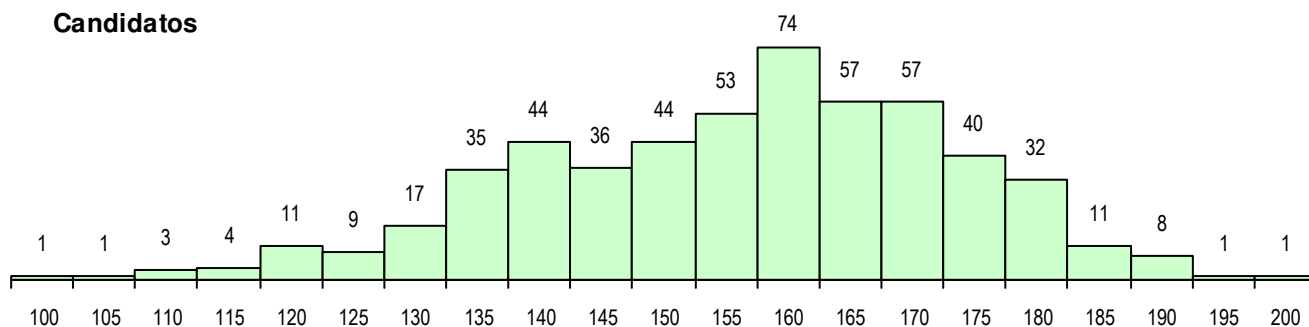

**SEXO DOS CANDIDATOS**

Sexo	Cands. %	Cols. %
Masc.	221 41	19 46
Femin.	318 59	22 54
<b>Total</b>	<b>539</b>	<b>41</b>

**CURSO DO 12º ANO (15 mais frequentes)**

Curso 12º ano	Cands. %	Cols. %
F62 Línguas e Humanidades	262 49	22 54
F60 Ciências e Tecnologias	76 14	6 15
F61 Ciências Socioeconómicas	70 13	7 17
C62 Línguas e Humanidades	47 9	2 5
C60 Ciências e Tecnologias	21 4	2 5
950 Equivalências Estrangeiras (Decret	16 3	1 2
C61 Ciências Socioeconómicas	8 1	1 2
C81 Recorrente - Ciências Socioeconóm	4 1	0 0
F64 Artes Visuais	4 1	0 0
966 Cursos EFA, Formações Modulares	3 1	0 0
P56 Técnico de Gestão e Programação	2 0	0 0
C82 Recorrente - Línguas e Humanidad	2 0	0 0
P11 Técnico Auxiliar de Saúde	2 0	0 0
C80 Recorrente - Ciências e Tecnologia	2 0	0 0
610 Cursos de Educação e Formação (	2 0	0 0

**MÉDIAS DOS COLOCADOS**

Nota de candidatura	164.7
Prova de ingresso	165.9
Média do 12º ano	163.6
Média do 10º/11º ano	163.6

**OPÇÕES EXCLUÍDAS**

Nota candidatura (s/mínima)	0
Prova ingresso (não fez)	0
Prova ingresso (s/mínima)	0
Pré-requisito (não fez)	0

**DISTRIBUIÇÕES DE NOTAS DE CANDIDATURA**

**Candidatos**

**Colocados**