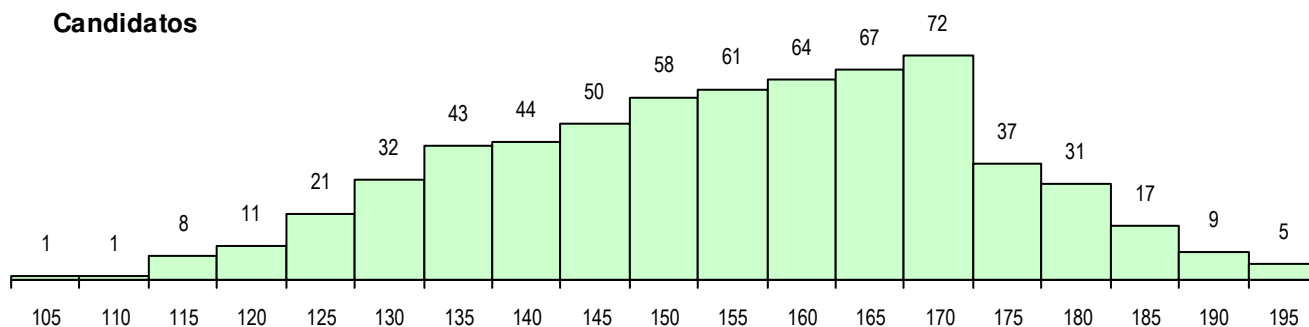

SEXO DOS CANDIDATOS

Sexo	Cands. %	Cols. %
Masc.	551 87	53 88
Femin.	81 13	7 12
Total	632	60

CURSO DO 12º ANO (15 mais frequentes)

Curso 12º ano	Cands. %	Cols. %
F60 Ciências e Tecnologias	492 78	46 77
C60 Ciências e Tecnologias	76 12	9 15
F61 Ciências Socioeconómicas	24 4	3 5
950 Equivalências Estrangeiras (Decret	12 2	0 0
P56 Técnico de Gestão e Programação	9 1	0 0
900 Emigrantes	3 0	0 0
A61 Ciências - Via B	2 0	1 2
940 Escolas estrangeiras em Portugal	2 0	0 0
P53 Técnico de Gestão de Equipamento	2 0	0 0
C80 Recorrente - Ciências e Tecnologia	2 0	0 0
060 Ciências e Tecnologias (DL 74/200	2 0	0 0
G09 Informática de Gestão (VC) (Portari	1 0	1 2
C71 Design de Comunicação	1 0	0 0
C62 Línguas e Humanidades	1 0	0 0
810 Agrupamento 1 / geral	1 0	0 0

MÉDIAS DOS COLOCADOS

Nota de candidatura	162.6
Prova de ingresso	162.5
Média do 12º ano	162.7
Média do 10º/11º ano	162.7

OPÇÕES EXCLUÍDAS

Nota candidatura (s/mínima)	0
Prova ingresso (não fez)	7
Prova ingresso (s/mínima)	0
Pré-requisito (não fez)	0

DISTRIBUIÇÕES DE NOTAS DE CANDIDATURA

Candidatos

Colocados