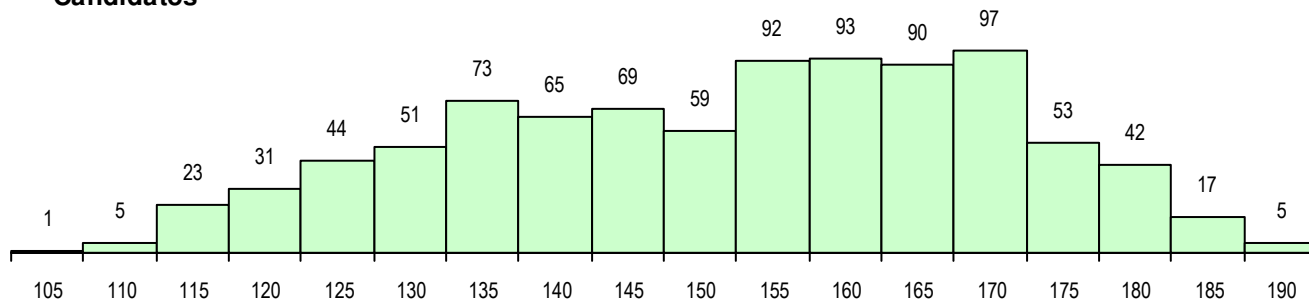

SEXO DOS CANDIDATOS

Sexo	Cands. %	Cols. %
Masc.	290 32	11 28
Femin.	620 68	29 73
Total	910	40

CURSO DO 12º ANO (15 mais frequentes)

Curso 12º ano	Cands. %	Cols. %
F61 Ciências Socioeconómicas	462 51	34 85
F62 Línguas e Humanidades	170 19	2 5
F60 Ciências e Tecnologias	90 10	0 0
C62 Línguas e Humanidades	35 4	1 3
C61 Ciências Socioeconómicas	29 3	1 3
C60 Ciências e Tecnologias	23 3	0 0
966 Cursos EFA, Formações Modulares	9 1	0 0
P51 Técnico de Gestão	8 1	1 3
P91 Técnico de Turismo	7 1	0 0
C81 Recorrente - Ciências Socioeconóm	7 1	0 0
950 Equivalências Estrangeiras (Decret	6 1	0 0
610 Cursos de Educação e Formação (6 1	0 0
C80 Recorrente - Ciências e Tecnologia	5 1	0 0
900 Emigrantes	4 0	1 3
C82 Recorrente - Línguas e Humanidad	4 0	0 0

MÉDIAS DOS COLOCADOS

Nota de candidatura	174.0
Prova de ingresso	181.2
Média do 12º ano	166.8
Média do 10º/11º ano	166.8

OPÇÕES EXCLUÍDAS

Nota candidatura (s/mínima)	0
Prova ingresso (não fez)	3
Prova ingresso (s/mínima)	0
Pré-requisito (não fez)	0

DISTRIBUIÇÕES DE NOTAS DE CANDIDATURA

Candidatos

Colocados