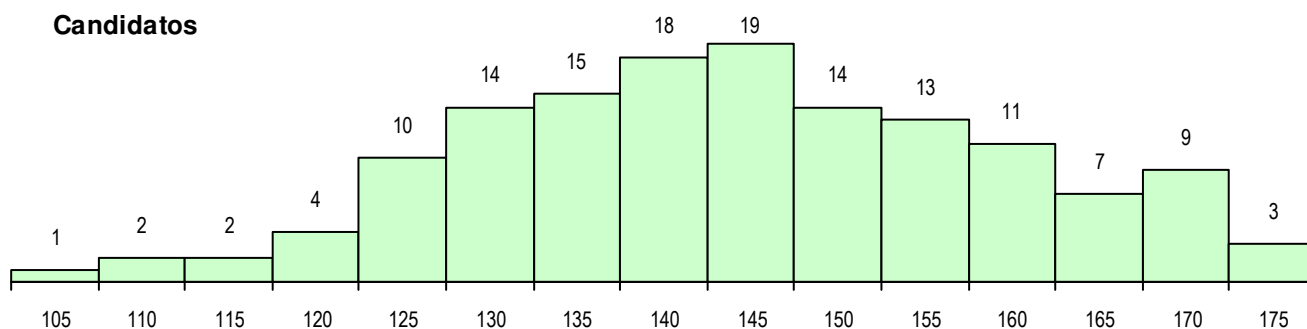

SEXO DOS CANDIDATOS

Sexo	Cands. %	Cols. %
Masc.	121 85	33 94
Femin.	21 15	2 6
Total	142	35

CURSO DO 12º ANO (15 mais frequentes)

Curso 12º ano	Cands. %	Cols. %
F60 Ciências e Tecnologias	65 46	11 31
C60 Ciências e Tecnologias	44 31	16 46
P56 Técnico de Gestão e Programação	9 6	1 3
F61 Ciências Socioeconómicas	9 6	1 3
C61 Ciências Socioeconómicas	4 3	0 0
060 Ciências e Tecnologias (DL 74/200	2 1	2 6
810 Agrupamento 1 / geral	2 1	0 0
950 Equivalências Estrangeiras (Decret	1 1	1 3
P53 Técnico de Gestão de Equipamento	1 1	1 3
P14 Técnico de Multimédia	1 1	1 3
C64 Artes Visuais	1 1	1 3
966 Cursos EFA, Formações Modulares	1 1	0 0
G22 Informática de Gestão (VT) (Portari	1 1	0 0
C71 Design de Comunicação	1 1	0 0

MÉDIAS DOS COLOCADOS

Nota de candidatura	143.7
Prova de ingresso	136.2
Média do 12º ano	151.1
Média do 10º/11º ano	151.1

OPÇÕES EXCLUÍDAS

Nota candidatura (s/mínima)	0
Prova ingresso (não fez)	2
Prova ingresso (s/mínima)	0
Pré-requisito (não fez)	0

DISTRIBUIÇÕES DE NOTAS DE CANDIDATURA

Candidatos

Colocados