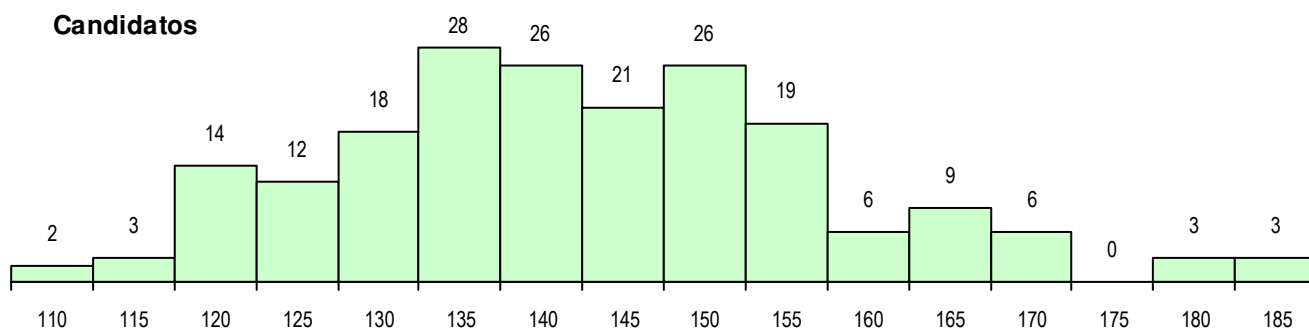

SEXO DOS CANDIDATOS

Sexo	Cands. %	Cols. %
Masc.	119 61	23 68
Femin.	77 39	11 32
Total	196	34

CURSO DO 12º ANO (15 mais frequentes)

Curso 12º ano	Cands. %	Cols. %
F62 Línguas e Humanidades	111 57	22 65
C62 Línguas e Humanidades	33 17	3 9
F60 Ciências e Tecnologias	6 3	3 9
F61 Ciências Socioeconómicas	5 3	2 6
C60 Ciências e Tecnologias	4 2	2 6
F73 Produção Artística	4 2	0 0
966 Cursos EFA, Formações Modulares	3 2	1 3
P14 Técnico de Multimédia	3 2	0 0
C64 Artes Visuais	3 2	0 0
F64 Artes Visuais	3 2	0 0
C82 Recorrente - Línguas e Humanidad	3 2	0 0
R05 Técnico de Apoio à Gestão Desporti	2 1	1 3
P38 Técnico de Design de Moda	2 1	0 0
R02 Artes do Espetáculo - Interpretação	2 1	0 0
C80 Recorrente - Ciências e Tecnologia	2 1	0 0

MÉDIAS DOS COLOCADOS

Nota de candidatura	153.1
Prova de ingresso	159.4
Média do 12º ano	146.7
Média do 10º/11º ano	146.7

OPÇÕES EXCLUÍDAS

Nota candidatura (s/mínima)	0
Prova ingresso (não fez)	0
Prova ingresso (s/mínima)	0
Pré-requisito (não fez)	0

DISTRIBUIÇÕES DE NOTAS DE CANDIDATURA

Candidatos

Colocados