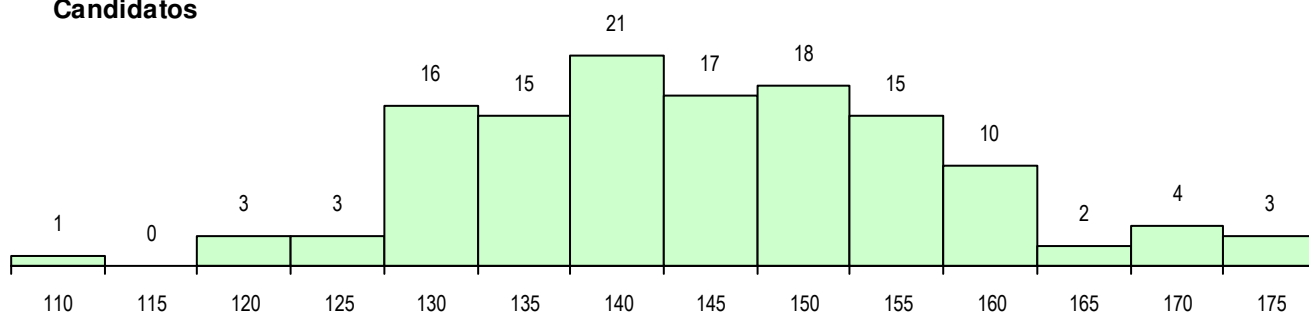

SEXO DOS CANDIDATOS

Sexo	Cands. %	Cols. %
Masc.	96 75	25 83
Femin.	32 25	5 17
Total	128	30

CURSO DO 12º ANO (15 mais frequentes)

Curso 12º ano	Cands. %	Cols. %
F60 Ciências e Tecnologias	53 41	10 33
F61 Ciências Socioeconómicas	27 21	9 30
C60 Ciências e Tecnologias	24 19	5 17
C61 Ciências Socioeconómicas	14 11	4 13
P56 Técnico de Gestão e Programação	2 2	1 3
810 Agrupamento 1 / geral	1 1	1 3
950 Equivalências Estrangeiras (Decret	1 1	0 0
R05 Técnico de Apoio à Gestão Desporti	1 1	0 0
P51 Técnico de Gestão	1 1	0 0
H56 Contabilidade e Gestão	1 1	0 0
G22 Informática de Gestão (VT) (Portari	1 1	0 0
C81 Recorrente - Ciências Socioeconóm	1 1	0 0
060 Ciências e Tecnologias (DL 74/200	1 1	0 0

MÉDIAS DOS COLOCADOS

Nota de candidatura	147.5
Prova de ingresso	137.3
Média do 12º ano	154.3
Média do 10º/11º ano	154.3

OPÇÕES EXCLUÍDAS

Nota candidatura (s/mínima)	0
Prova ingresso (não fez)	1
Prova ingresso (s/mínima)	0
Pré-requisito (não fez)	0

DISTRIBUIÇÕES DE NOTAS DE CANDIDATURA

Candidatos

Colocados