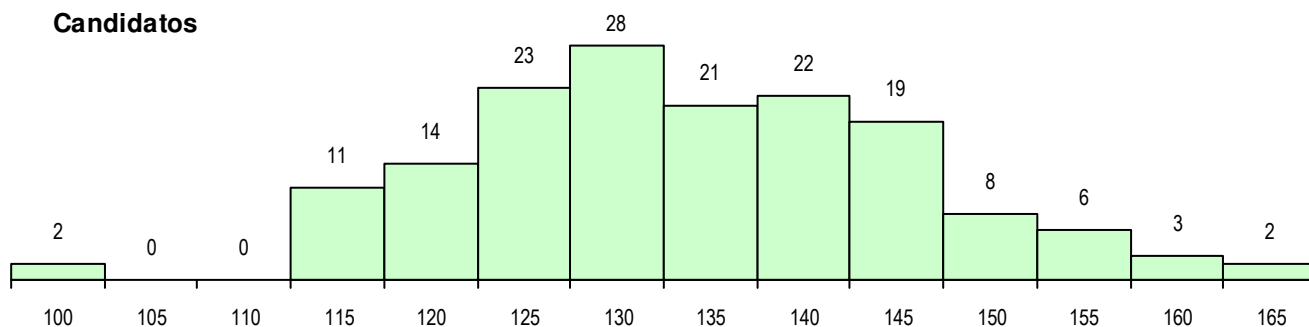

**SEXO DOS CANDIDATOS**

Sexo	Cands. %	Cols. %
Masc.	44 28	15 26
Femin.	115 72	43 74
<b>Total</b>	<b>159</b>	<b>58</b>

**CURSO DO 12º ANO (15 mais frequentes)**

Curso 12º ano	Cands. %	Cols. %
F60 Ciências e Tecnologias	130 82	50 86
C60 Ciências e Tecnologias	10 6	5 9
966 Cursos EFA, Formações Modulares	6 4	0 0
C80 Recorrente - Ciências e Tecnologia	5 3	1 2
F62 Línguas e Humanidades	2 1	1 2
P11 Técnico Auxiliar de Saúde	2 1	0 0
P16 Técnico de Análise Laboratorial	1 1	1 2
R15 Técnico de Desporto	1 1	0 0
P08 Instrumentista de Sopros e de Percussão	1 1	0 0
G53 Química Industrial e Laboratorial (P)	1 1	0 0

**MÉDIAS DOS COLOCADOS**

Nota de candidatura	137.0
Prova de ingresso	123.7
Média do 12º ano	144.1
Média do 10º/11º ano	144.1

**OPÇÕES EXCLUÍDAS**

Nota candidatura (s/mínima)	0
Prova ingresso (não fez)	0
Prova ingresso (s/mínima)	0
Pré-requisito (não fez)	0

**DISTRIBUIÇÕES DE NOTAS DE CANDIDATURA**

**Candidatos**

**Colocados**