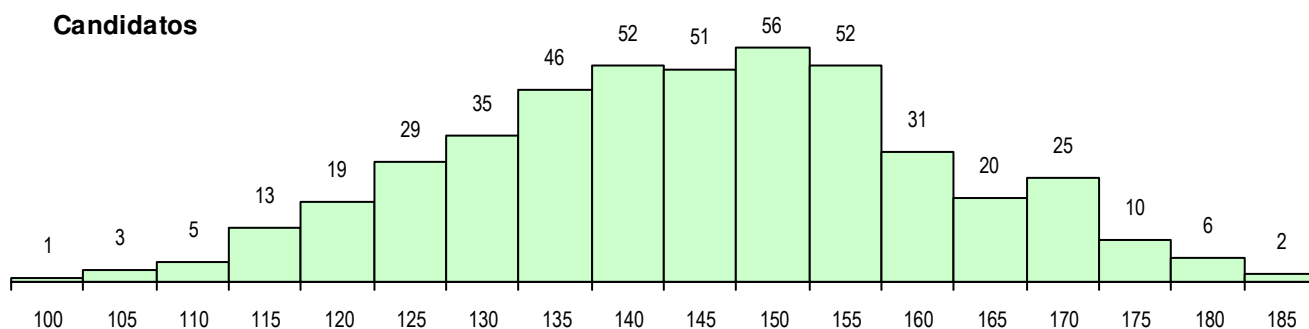

SEXO DOS CANDIDATOS

Sexo	Cands. %	Cols. %
Masc.	88 19	5 13
Femin.	368 81	33 87
Total	456	38

CURSO DO 12º ANO (15 mais frequentes)

Curso 12º ano	Cands. %	Cols. %
F60 Ciências e Tecnologias	321 70	32 84
C60 Ciências e Tecnologias	56 12	2 5
P11 Técnico Auxiliar de Saúde	13 3	2 5
950 Equivalências Estrangeiras (Decret	10 2	1 3
C80 Recorrente - Ciências e Tecnologia	9 2	0 0
C62 Línguas e Humanidades	9 2	0 0
966 Cursos EFA, Formações Modulares	9 2	0 0
F62 Línguas e Humanidades	5 1	0 0
R15 Técnico de Desporto	3 1	0 0
610 Cursos de Educação e Formação (2 0	1 3
R02 Artes do Espetáculo - Interpretação	2 0	0 0
P16 Técnico de Análise Laboratorial	2 0	0 0
F61 Ciências Socioeconómicas	1 0	0 0
C64 Artes Visuais	1 0	0 0
H17 Biotecnologia (VT)	1 0	0 0

MÉDIAS DOS COLOCADOS

Nota de candidatura	163.6
Prova de ingresso	160.0
Média do 12º ano	165.5
Média do 10º/11º ano	165.5

OPÇÕES EXCLUÍDAS

Nota candidatura (s/mínima)	0
Prova ingresso (não fez)	2
Prova ingresso (s/mínima)	0
Pré-requisito (não fez)	0

DISTRIBUIÇÕES DE NOTAS DE CANDIDATURA

Candidatos

Colocados