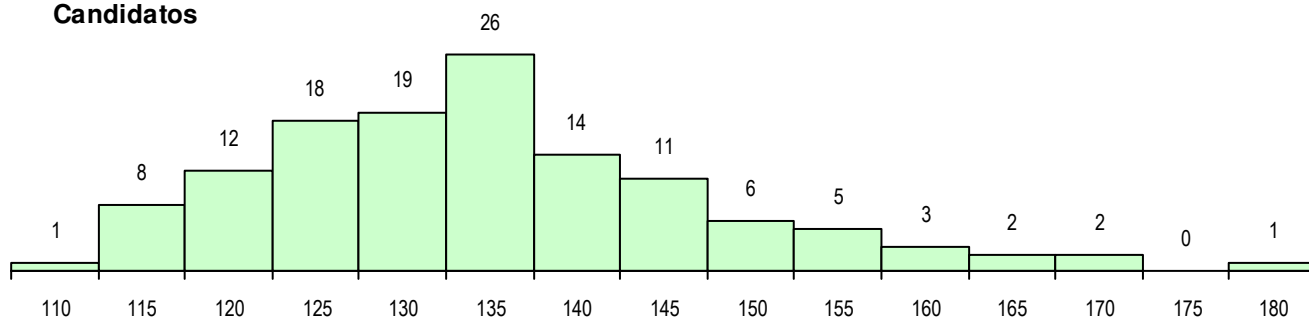

SEXO DOS CANDIDATOS

Sexo	Cands. %	Cols. %
Masc.	13 10	3 10
Femin.	115 90	28 90
Total	128	31

CURSO DO 12º ANO (15 mais frequentes)

Curso 12º ano	Cands. %	Cols. %
F60 Ciências e Tecnologias	82 64	21 68
C60 Ciências e Tecnologias	23 18	5 16
C80 Recorrente - Ciências e Tecnologia	5 4	1 3
P11 Técnico Auxiliar de Saúde	5 4	0 0
R05 Técnico de Apoio à Gestão Desporti	2 2	1 3
C62 Línguas e Humanidades	2 2	1 3
966 Cursos EFA, Formações Modulares	2 2	0 0
R15 Técnico de Desporto	1 1	1 3
P16 Técnico de Análise Laboratorial	1 1	1 3
R24 Técnico de Massagem de Estética	1 1	0 0
P55 Técnico de Gestão do Ambiente	1 1	0 0
P14 Técnico de Multimédia	1 1	0 0
G85 Atividade Física e Desporto Adapta	1 1	0 0
F62 Línguas e Humanidades	1 1	0 0

MÉDIAS DOS COLOCADOS

Nota de candidatura	137.0
Prova de ingresso	128.5
Média do 12º ano	142.6
Média do 10º/11º ano	142.6

OPÇÕES EXCLUÍDAS

Nota candidatura (s/mínima)	0
Prova ingresso (não fez)	0
Prova ingresso (s/mínima)	0
Pré-requisito (não fez)	0

DISTRIBUIÇÕES DE NOTAS DE CANDIDATURA

Candidatos

Colocados