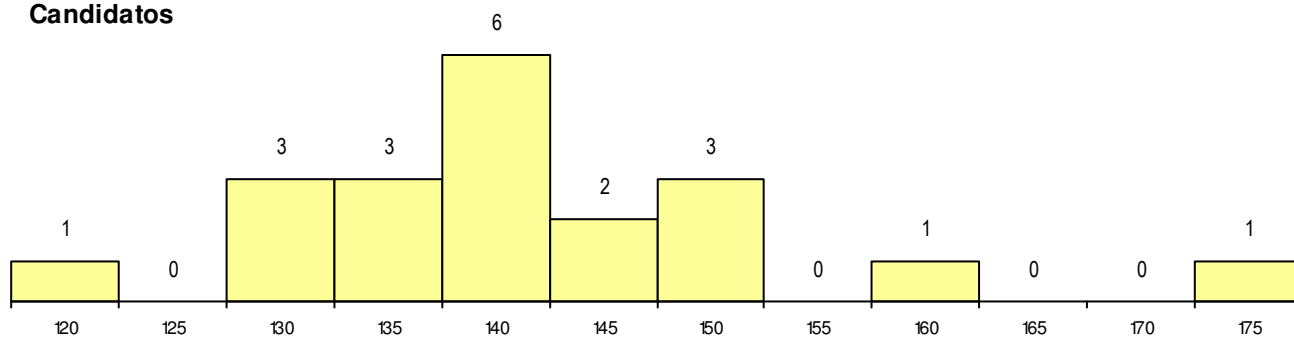

**SEXO DOS CANDIDATOS**

Sexo	Cands. %	Cols. %
Masc.	12 60	6 86
Femin.	8 40	1 14
<b>Total</b>	<b>20</b>	<b>7</b>

**CURSO DO 12º ANO**

(15 mais frequentes)

Curso 12º ano	Cands. %	Cols. %
F61 Ciências Socioeconómicas	8 40	4 57
F60 Ciências e Tecnologias	6 30	1 14
C60 Ciências e Tecnologias	3 15	1 14
C62 Línguas e Humanidades	1 5	1 14
610 Cursos de Educação e Formação (	1 5	0 0
P31 Técnico de Contabilidade	1 5	0 0

**MÉDIAS dos Colocados**

Nota de candidatura	141.2
Prova de ingresso	141.6
Média do 12º ano	141.0
Média do 10º/11º ano	141.0

**DISTRIBUIÇÕES DE NOTAS DE CANDIDATURA**

**Candidatos**

**Colocados**