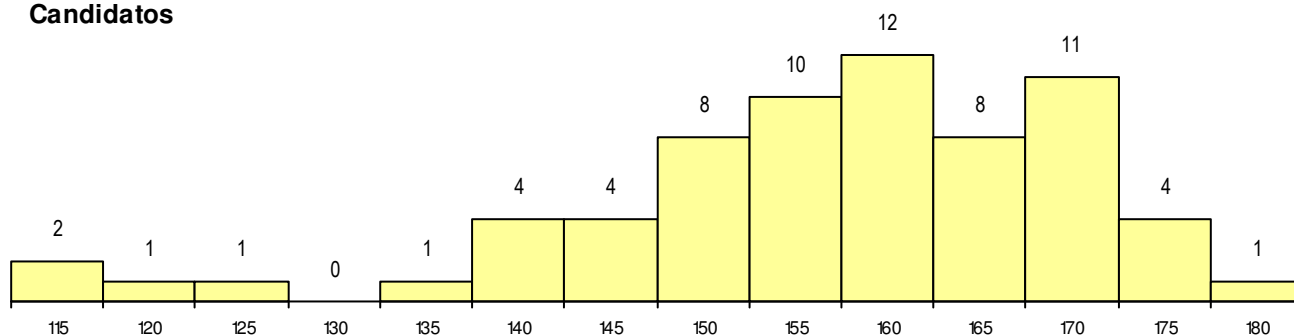

**SEXO DOS CANDIDATOS**

Sexo	Cands. %	Cols. %
Masc.	35 52	8 80
Femin.	32 48	2 20
<b>Total</b>	<b>67</b>	<b>10</b>

**CURSO DO 12º ANO**

Curso 12º ano	(15 mais frequentes)	
	Cands. %	Cols. %
F61 Ciências Socioeconómicas	34 51	6 60
F60 Ciências e Tecnologias	15 22	2 20
C60 Ciências e Tecnologias	6 9	0 0
C61 Ciências Socioeconómicas	5 7	2 20
950 Equivalências Estrangeiras (Decret	1 1	0 0
900 Emigrantes	1 1	0 0
H85 Atividade Física e Desporto Adapta	1 1	0 0
H34 Eletrónica Industrial e Automação	1 1	0 0
H24 Marketing e Estratégia Empresarial	1 1	0 0
H22 Informática de Gestão (VT)	1 1	0 0
G18 Contabilidade e Gestão (VT) (Portar	1 1	0 0

**MÉDIAS dos Colocados**

Nota de candidatura	167.8
Prova de ingresso	165.3
Média do 12º ano	169.4
Média do 10º/11º ano	169.4

**DISTRIBUIÇÕES DE NOTAS DE CANDIDATURA**

**Candidatos**

**Colocados**