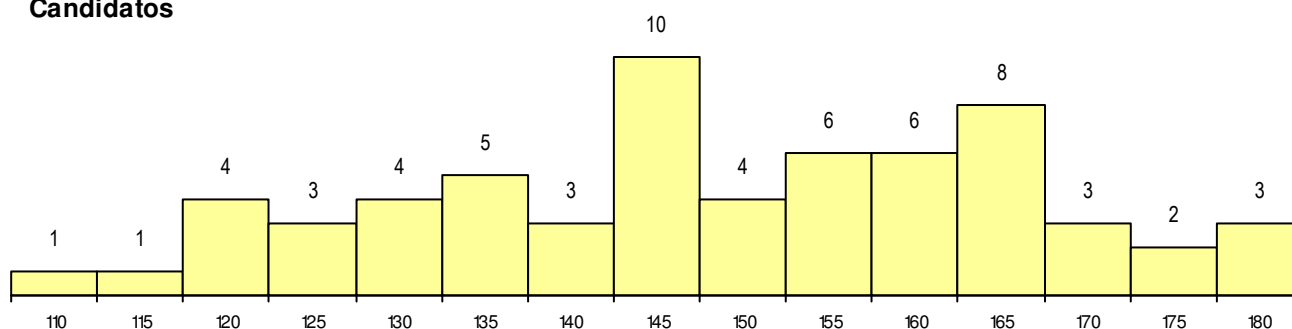

**SEXO DOS CANDIDATOS**

Sexo	Cands. %	Cols. %
Masc.	59 94	3 100
Femin.	4 6	0 0
<b>Total</b>	<b>63</b>	<b>3</b>

**CURSO DO 12º ANO**

Curso 12º ano	(15 mais frequentes)	
	Cands. %	Cols. %
F60 Ciências e Tecnologias	46 73	2 67
C60 Ciências e Tecnologias	6 10	1 33
P56 Técnico de Gestão e Programação	2 3	0 0
G21 Informática (VT) (Portaria n.º 260/20)	2 3	0 0
F61 Ciências Socioeconómicas	2 3	0 0
R79 Técnico de Informática - Instalação	1 2	0 0
P53 Técnico de Gestão de Equipamento	1 2	0 0
P08 Instrumentista de Sopros e de Percu	1 2	0 0
H36 Mecânica e Design Industrial	1 2	0 0
H22 Informática de Gestão (VT)	1 2	0 0

**MÉDIAS dos Colocados**

Nota de candidatura	172.7
Prova de ingresso	171.7
Média do 12º ano	173.7
Média do 10º/11º ano	173.7

**DISTRIBUIÇÕES DE NOTAS DE CANDIDATURA**

**Candidatos**

**Colocados**