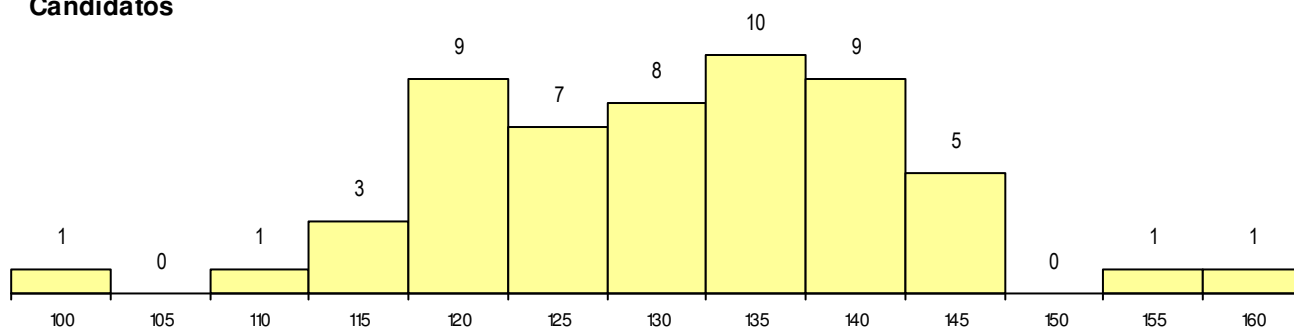

SEXO DOS CANDIDATOS

Sexo	Cands. %	Cols. %
Masc.	33 60	1 100
Femin.	22 40	0 0
Total	55	1

CURSO DO 12º ANO

Curso 12º ano	(15 mais frequentes)	
	Cands. %	Cols. %
F60 Ciências e Tecnologias	40 73	1 100
C60 Ciências e Tecnologias	6 11	0 0
966 Cursos EFA, Formações Modulares	2 4	0 0
P32 Técnico de Coordenação e Produçã	1 2	0 0
P14 Técnico de Multimédia	1 2	0 0
P11 Técnico Auxiliar de Saúde	1 2	0 0
H51 Mecânica de Automóvel	1 2	0 0
G85 Atividade Física e Desporto Adapta	1 2	0 0
C82 Recorrente - Línguas e Humanidad	1 2	0 0
C80 Recorrente - Ciências e Tecnologia	1 2	0 0

MÉDIAS dos Colocados

Nota de candidatura	142.6
Prova de ingresso	142.0
Média do 12º ano	143.0
Média do 10º/11º ano	143.0

DISTRIBUIÇÕES DE NOTAS DE CANDIDATURA

Candidatos

Colocados