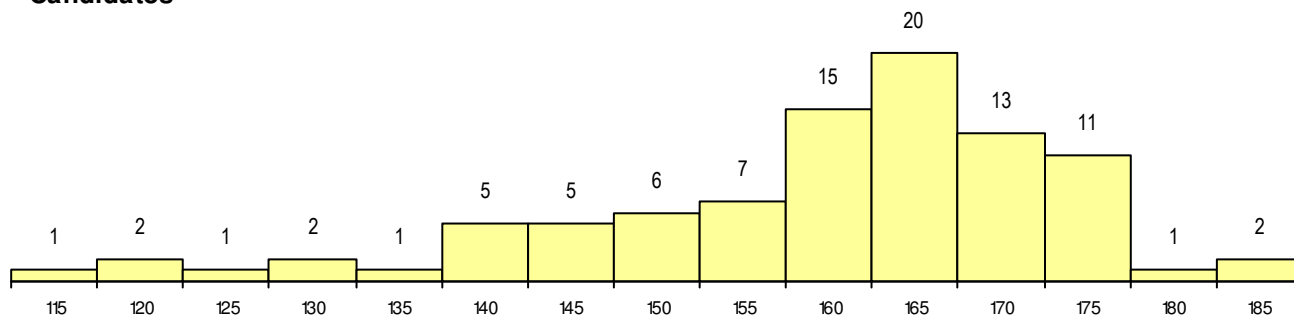

**SEXO DOS CANDIDATOS**

Sexo	Cands. %	Cols. %
Masc.	39 42	3 30
Femin.	53 58	7 70
<b>Total</b>	<b>92</b>	<b>10</b>

**CURSO DO 12º ANO**

Curso 12º ano	Cands. %	Cols. %
F61 Ciências Socioeconómicas	39 42	5 50
F60 Ciências e Tecnologias	29 32	2 20
C60 Ciências e Tecnologias	10 11	0 0
C61 Ciências Socioeconómicas	4 4	1 10
H22 Informática de Gestão (VT)	4 4	0 0
H09 Informática de Gestão (VC)	1 1	1 10
C81 Recorrente - Ciências Socioeconóm	1 1	1 10
P51 Técnico de Gestão	1 1	0 0
P08 Instrumentista de Sopros e de Percu	1 1	0 0
H24 Marketing e Estratégia Empresarial	1 1	0 0
C64 Artes Visuais	1 1	0 0

**MÉDIAS dos Colocados**

Nota de candidatura	170.7
Prova de ingresso	167.1
Média do 12º ano	173.2
Média do 10º/11º ano	173.2

**DISTRIBUIÇÕES DE NOTAS DE CANDIDATURA**

**Candidatos**

**Colocados**