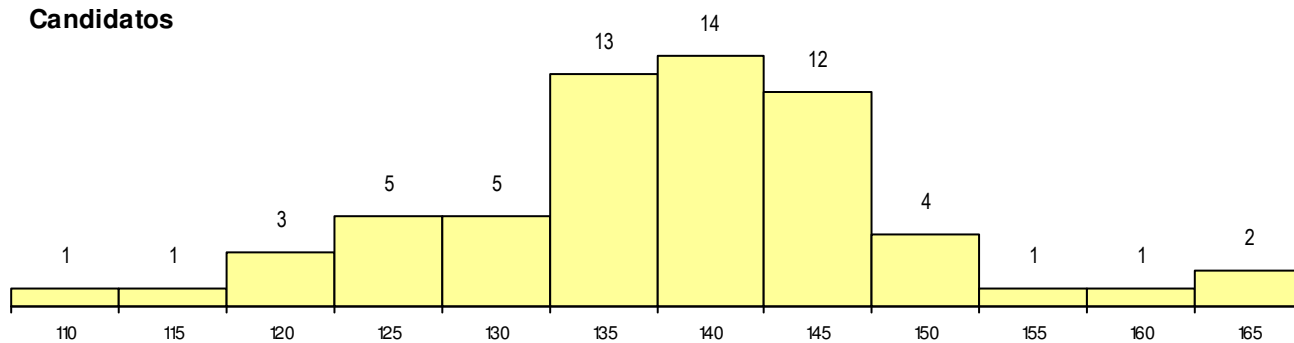

SEXO DOS CANDIDATOS

Sexo	Cands. %	Cols. %
Masc.	36 58	11 58
Femin.	26 42	8 42
Total	62	19

CURSO DO 12º ANO

Curso 12º ano	(15 mais frequentes)	
	Cands. %	Cols. %
F64 Artes Visuais	12 19	3 16
P14 Técnico de Multimédia	7 11	3 16
F62 Línguas e Humanidades	7 11	2 11
F60 Ciências e Tecnologias	5 8	3 16
C62 Línguas e Humanidades	5 8	0 0
F61 Ciências Socioeconómicas	4 6	2 11
F70 Comunicação Audiovisual	3 5	3 16
C64 Artes Visuais	2 3	1 5
C60 Ciências e Tecnologias	2 3	1 5
R02 Artes do Espetáculo - Interpretação	2 3	0 0
P94 Técnico de Vídeo	1 2	1 5
C61 Ciências Socioeconómicas	1 2	0 0
S78 Técnico de Restaurante/Bar	1 2	0 0
C80 Recorrente - Ciências e Tecnologia	1 2	0 0
C81 Recorrente - Ciências Socioeconóm	1 2	0 0

MÉDIAS dos Colocados

Nota de candidatura	143.0
Prova de ingresso	142.2
Média do 12º ano	143.4
Média do 10º/11º ano	143.4

DISTRIBUIÇÕES DE NOTAS DE CANDIDATURA

Candidatos

Colocados