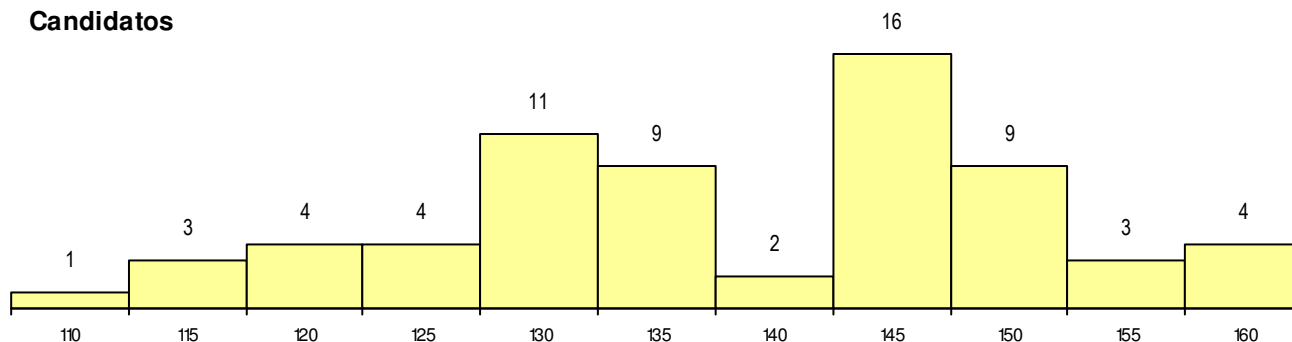

SEXO DOS CANDIDATOS

Sexo	Cands. %	Cols. %
Masc.	29 44	6 86
Femin.	37 56	1 14
Total	66	7

CURSO DO 12º ANO

Curso 12º ano	(15 mais frequentes)	
	Cands. %	Cols. %
F62 Línguas e Humanidades	39 59	4 57
C62 Línguas e Humanidades	6 9	1 14
F61 Ciências Socioeconómicas	2 3	1 14
966 Cursos EFA, Formações Modulares	2 3	1 14
R15 Técnico de Desporto	2 3	0 0
R05 Técnico de Apoio à Gestão Desporti	2 3	0 0
P92 Técnico de Turismo Ambiental e Ru	2 3	0 0
P18 Técnico de Apoio à Infância	1 2	0 0
C82 Recorrente - Línguas e Humanidad	1 2	0 0
C84 Recorrente - Artes Visuais	1 2	0 0
F60 Ciências e Tecnologias	1 2	0 0
H23 Línguas e Relações Empresariais (1 2	0 0
P14 Técnico de Multimédia	1 2	0 0
P48 Técnico de Fotografia	1 2	0 0
P91 Técnico de Turismo	1 2	0 0

MÉDIAS dos Colocados

Nota de candidatura	152.3
Prova de ingresso	160.6
Média do 12º ano	144.0
Média do 10º/11º ano	144.0

DISTRIBUIÇÕES DE NOTAS DE CANDIDATURA

Candidatos

Colocados