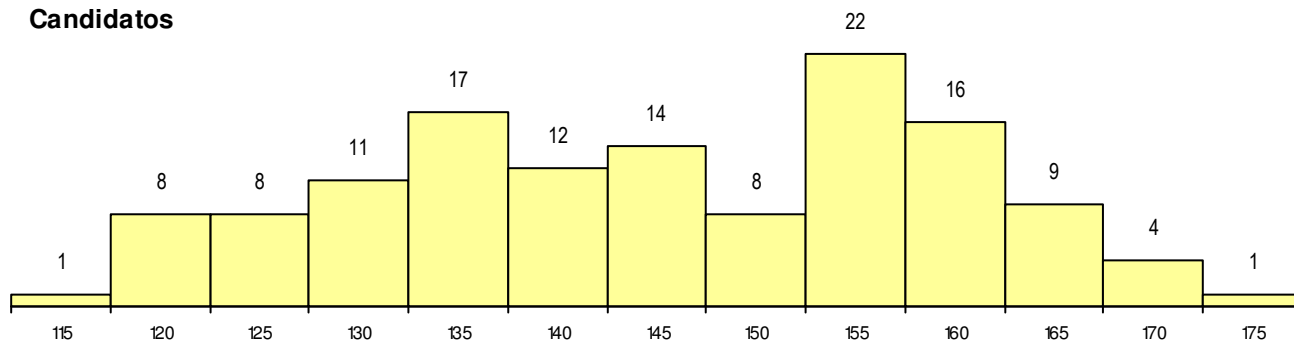

SEXO DOS CANDIDATOS

Sexo	Cands. %	Cols. %
Masc.	14 11	0 0
Femin.	117 89	6 100
Total	131	6

CURSO DO 12º ANO

Curso 12º ano	(15 mais frequentes)	
	Cands. %	Cols. %
F62 Línguas e Humanidades	56 43	2 33
F60 Ciências e Tecnologias	21 16	1 17
C62 Línguas e Humanidades	14 11	1 17
F61 Ciências Socioeconómicas	6 5	2 33
C60 Ciências e Tecnologias	5 4	0 0
P19 Técnico de Apoio Psicossocial	5 4	0 0
F64 Artes Visuais	4 3	0 0
P11 Técnico Auxiliar de Saúde	3 2	0 0
966 Cursos EFA, Formações Modulares	2 2	0 0
P91 Técnico de Turismo	2 2	0 0
R15 Técnico de Desporto	2 2	0 0
P27 Técnico de Comércio	1 1	0 0
P14 Técnico de Multimédia	1 1	0 0
P51 Técnico de Gestão	1 1	0 0
001 1.º curso	1 1	0 0

MÉDIAS dos Colocados

Nota de candidatura	165.3
Prova de ingresso	166.0
Média do 12º ano	164.5
Média do 10º/11º ano	164.5

DISTRIBUIÇÕES DE NOTAS DE CANDIDATURA

Candidatos

Colocados