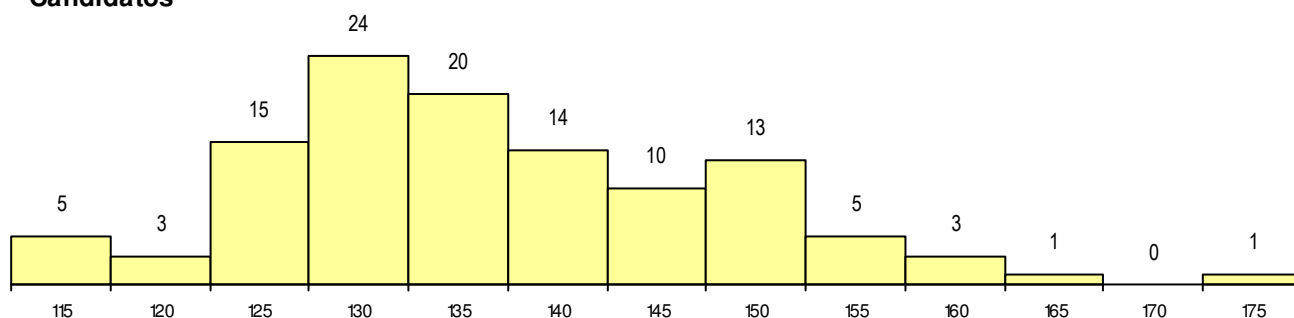

SEXO DOS CANDIDATOS

Sexo	Cands. %	Cols. %
Masc.	40 35	2 25
Femin.	74 65	6 75
Total	114	8

CURSO DO 12º ANO

Curso 12º ano	(15 mais frequentes)	
	Cands. %	Cols. %
F62 Línguas e Humanidades	65 57	6 75
C62 Línguas e Humanidades	14 12	1 13
F60 Ciências e Tecnologias	9 8	0 0
F61 Ciências Socioeconómicas	9 8	0 0
P91 Técnico de Turismo	2 2	0 0
966 Cursos EFA, Formações Modulares	2 2	0 0
C64 Artes Visuais	2 2	0 0
P92 Técnico de Turismo Ambiental e Ru	1 1	1 13
P28 Técnico de Comunicação - Marketin	1 1	0 0
P18 Técnico de Apoio à Infância	1 1	0 0
H23 Línguas e Relações Empresariais (1 1	0 0
C60 Ciências e Tecnologias	1 1	0 0
R20 Técnico de Cozinha/Pastelaria	1 1	0 0
C82 Recorrente - Línguas e Humanidad	1 1	0 0
C80 Recorrente - Ciências e Tecnologia	1 1	0 0

MÉDIAS dos Colocados

Nota de candidatura	152.9
Prova de ingresso	153.6
Média do 12º ano	152.5
Média do 10º/11º ano	152.5

DISTRIBUIÇÕES DE NOTAS DE CANDIDATURA

Candidatos

Colocados