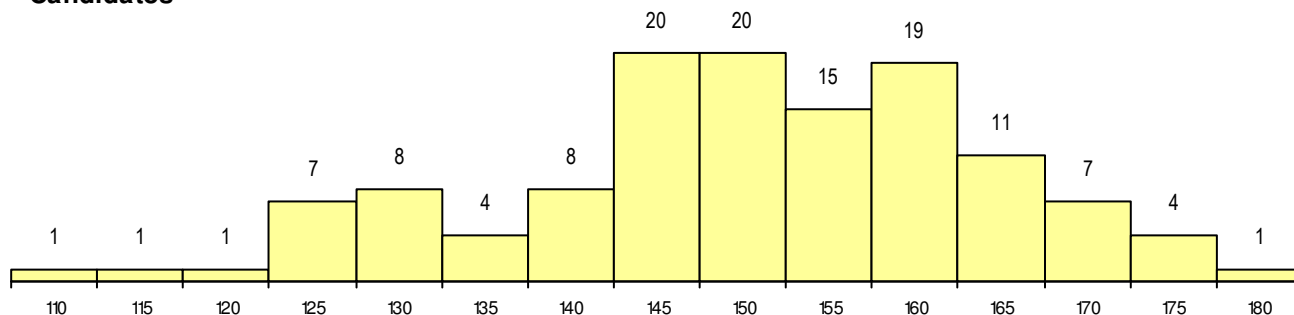

SEXO DOS CANDIDATOS

Sexo	Cands. %	Cols. %
Masc.	52 41	2 50
Femin.	75 59	2 50
Total	127	4

CURSO DO 12º ANO (15 mais frequentes)

Curso 12º ano	Cands. %	Cols. %
F62 Línguas e Humanidades	50 39	1 25
C62 Línguas e Humanidades	38 30	0 0
P91 Técnico de Turismo	6 5	0 0
C60 Ciências e Tecnologias	3 2	1 25
950 Equivalências Estrangeiras (Decret	3 2	0 0
C82 Recorrente - Línguas e Humanidad	3 2	0 0
F64 Artes Visuais	2 2	1 25
C61 Ciências Socioeconómicas	2 2	0 0
C64 Artes Visuais	2 2	0 0
966 Cursos EFA, Formações Modulares	2 2	0 0
F61 Ciências Socioeconómicas	1 1	1 25
C80 Recorrente - Ciências e Tecnologia	1 1	0 0
C81 Recorrente - Ciências Socioeconóm	1 1	0 0
C84 Recorrente - Artes Visuais	1 1	0 0
F60 Ciências e Tecnologias	1 1	0 0

MÉDIAS dos Colocados

Nota de candidatura	161.5
Prova de ingresso	180.5
Média do 12º ano	142.5
Média do 10º/11º ano	142.5

DISTRIBUIÇÕES DE NOTAS DE CANDIDATURA

Candidatos

Colocados