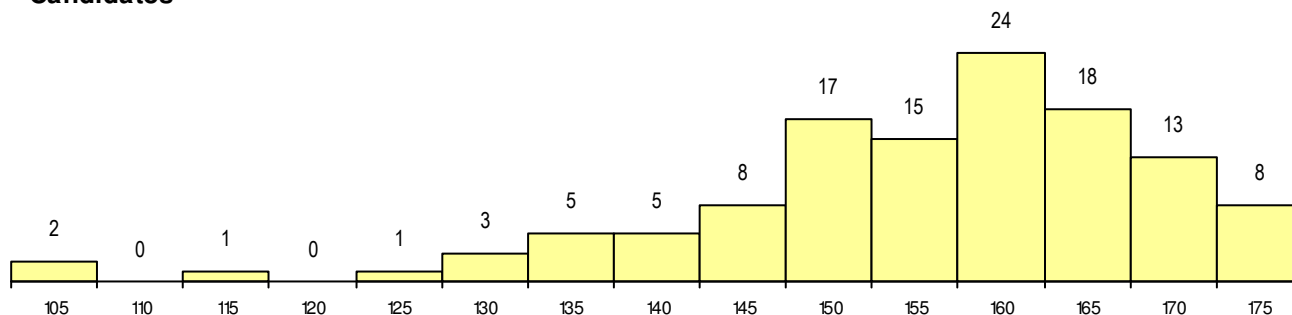

SEXO DOS CANDIDATOS

Sexo	Cands. %	Cols. %
Masc.	34 28	3 100
Femin.	86 72	0 0
Total	120	3

CURSO DO 12º ANO

Curso 12º ano	Cands. %	Cols. %
F62 Línguas e Humanidades	54 45	1 33
C62 Línguas e Humanidades	16 13	1 33
F60 Ciências e Tecnologias	10 8	0 0
F61 Ciências Socioeconómicas	8 7	0 0
610 Cursos de Educação e Formação (7 6	0 0
C82 Recorrente - Línguas e Humanidad	5 4	0 0
P84 Técnico de Serviços Jurídicos	3 3	1 33
C60 Ciências e Tecnologias	3 3	0 0
966 Cursos EFA, Formações Modulares	2 2	0 0
H10 Línguas e Relações Empresariais (1 1	0 0
C61 Ciências Socioeconómicas	1 1	0 0
C64 Artes Visuais	1 1	0 0
C81 Recorrente - Ciências Socioeconóm	1 1	0 0
G42 Imagem Interativa (Portaria n.º 42/2	1 1	0 0
H31 Contabilidade e Gestão Empresarial	1 1	0 0

(15 mais frequentes)

MÉDIAS dos Colocados

Nota de candidatura	173.5
Prova de ingresso	174.3
Média do 12º ano	173.0
Média do 10º/11º ano	173.0

DISTRIBUIÇÕES DE NOTAS DE CANDIDATURA

Candidatos

Colocados