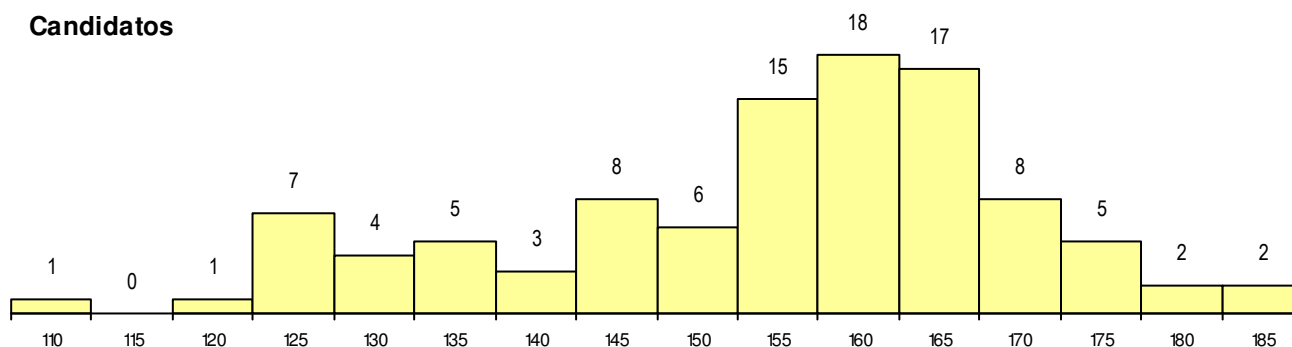

SEXO DOS CANDIDATOS

Sexo	Cands. %	Cols. %
Masc.	43 42	5 63
Femin.	59 58	3 38
Total	102	8

CURSO DO 12º ANO

Curso 12º ano	Cands. %	Cols. %
F62 Línguas e Humanidades	53 52	2 25
F61 Ciências Socioeconómicas	13 13	0 0
C62 Línguas e Humanidades	12 12	0 0
F60 Ciências e Tecnologias	5 5	2 25
C60 Ciências e Tecnologias	5 5	2 25
950 Equivalências Estrangeiras (Decret	4 4	0 0
C61 Ciências Socioeconómicas	2 2	2 25
C82 Recorrente - Línguas e Humanidad	2 2	0 0
900 Emigrantes	1 1	0 0
726 Técnico da qualidade	1 1	0 0
P14 Técnico de Multimédia	1 1	0 0
H43 Animação Sociocultural	1 1	0 0
F75 Secundário de Dança	1 1	0 0
F64 Artes Visuais	1 1	0 0

(15 mais frequentes)

MÉDIAS dos Colocados

Nota de candidatura	173.4
Prova de ingresso	184.6
Média do 12º ano	165.9
Média do 10º/11º ano	165.9

DISTRIBUIÇÕES DE NOTAS DE CANDIDATURA

Candidatos

Colocados