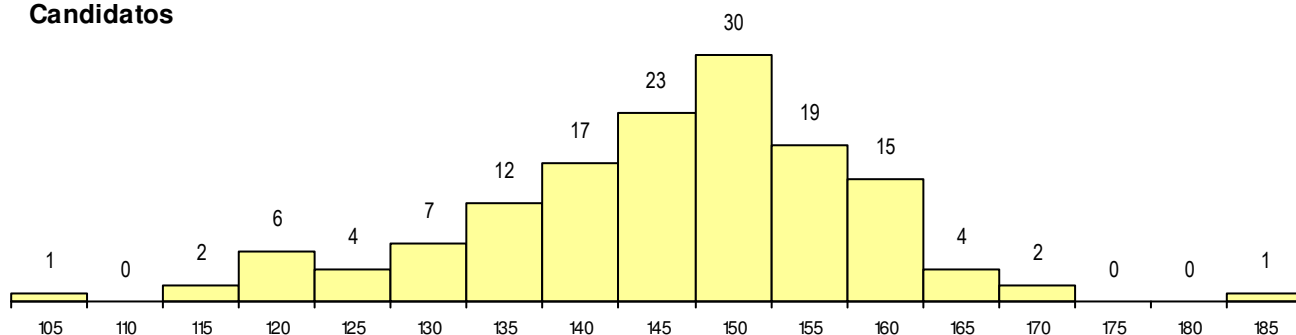

SEXO DOS CANDIDATOS

Sexo	Cands. %	Cols. %
Masc.	41 29	6 46
Femin.	102 71	7 54
Total	143	13

CURSO DO 12º ANO

Curso 12º ano	Cands. %	Cols. %
F62 Línguas e Humanidades	74 52	5 38
F60 Ciências e Tecnologias	16 11	3 23
F61 Ciências Socioeconómicas	11 8	0 0
C62 Línguas e Humanidades	8 6	0 0
C60 Ciências e Tecnologias	5 3	2 15
C82 Recorrente - Línguas e Humanidad	3 2	0 0
P84 Técnico de Serviços Jurídicos	3 2	0 0
C80 Recorrente - Ciências e Tecnologia	2 1	1 8
950 Equivalências Estrangeiras (Decret	2 1	1 8
C76 Secundário de Música	2 1	0 0
966 Cursos EFA, Formações Modulares	2 1	0 0
C61 Ciências Socioeconómicas	2 1	0 0
P37 Técnico de Design	2 1	0 0
P21 Técnico de Audiovisuais	1 1	1 8
P14 Técnico de Multimédia	1 1	0 0

MÉDIAS dos Colocados

Nota de candidatura	160.0
Prova de ingresso	167.3
Média do 12º ano	155.2
Média do 10º/11º ano	155.2

DISTRIBUIÇÕES DE NOTAS DE CANDIDATURA

Candidatos

Colocados